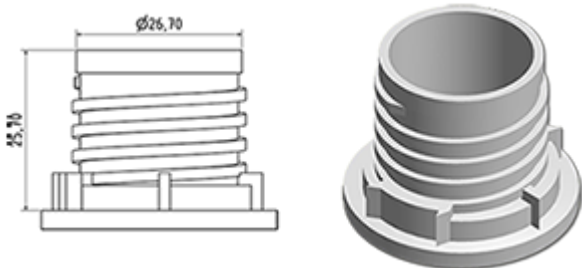

Het doseersysteem wordt op een verzegelbare dop gemonteerd. Bij het eerste schroeven van de dop op de fles, wordt het doseersysteem op de fles geclipseerd.

Bij het eerste gebruik breekt zich de verzegeling en de schroefdop laat zich los van het doseringsysteem. U hoeft maar op de zijde van de fles te drukken en daarna het produkt uit te gieten.

Als het flacon leer is en daar het doseersysteem maar een deel met de dop maakt, gaat de hele dop gemakkelijk uit de fles wat de vulling van de fles vergemakelijkt. Zodra de fles gevuld is, hoeft U maar het doseersysteem te schroeven.

## Algemene informatie

- Bestelnummer : DOSY EC 010BLA
- Gewicht : 11.00 gr
- Kleur : wit
- Afmeting : diameter 38 mm / hoogte 300 mm

## Standaard verpakking :

- 500 st. per doos
- Afmetingen : 60 x 40 x 31 cm
- Brutogewicht : 6.28 Kg