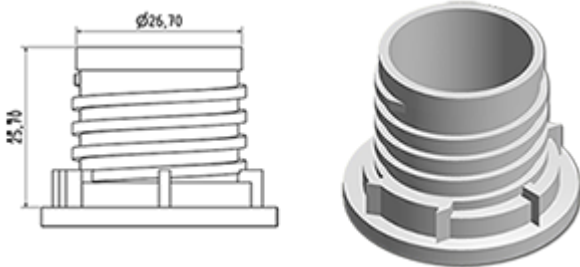

Het doseersysteem wordt op een verzegelbare dop gemonteerd. Bij het eerste schroeven van de dop op de fles, wordt het doseersysteem op de fles geclipseerd.

Bij het eerste gebruik breekt zich de verzegeling en de schroefdop laat zich los van het doseringsysteem. U hoeft maar op de zijde van de fles te drukken en daarna het produkt uit te gieten.

Als het flacon leer is en daar het doseersysteem maar een deel met de dop maakt, gaat de hele dop gemakkelijk uit de fles wat de vulling van de fles vergemakelijkt. Zodra de fles gevuld is, hoeft U maar het doseersysteem te schroeven.

## Algemene informatie

- Bestelnummer : DOSY EC 010BLA
- Gewicht : 11.00 gr
- Kleur : wit
- Afmeting : diameter 38 mm / hoogte 300 mm

## Standaard verpakking :

- 500 st. per doos
- Afmetingen : 60 x 40 x 31 cm
- Brutogewicht : 6.28 Kg