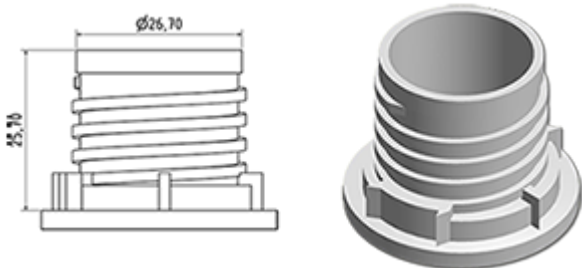

Het doseersysteem wordt op een verzegelbare dop gemonteerd. Bij het eerste schroeven van de dop op de fles, wordt het doseersysteem op de fles geclipseerd.

Bij het eerste gebruik breekt zich de verzegeling en de schroefdop laat zich los van het doseringsysteem. U hoeft maar op de zijde van de fles te drukken en daarna het produkt uit te gieten.

Als het flacon leer is en daar het doseersysteem maar een deel met de dop maakt, gaat de hele dop gemakkelijk uit de fles wat de vulling van de fles vergemakelijkt. Zodra de fles gevuld is, hoeft U maar het doseersysteem te schroeven.

## Algemene informatie

- Bestelnummer : DOSY EC 020BLA
- Gewicht : 11.00 gr
- Kleur : wit
- Afmeting : diameter 38 mm / hoogte 300 mm

## Standaard verpakking :

- 500 st. per doos
- Afmetingen : 60 x 40 x 31 cm
- Brutogewicht : 6.28 Kg