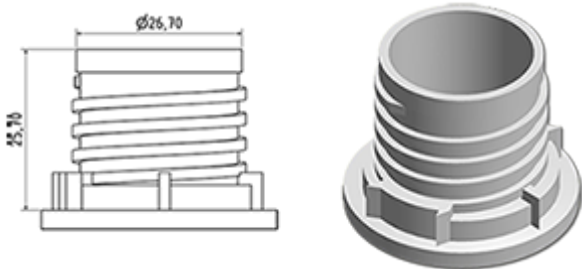

Le système de dosage est monté sur son bouchon inviolable. Au moment du premier vissage du bouchon sur le flacon, le système de dosage se clipse dans le flacon.

A la première utilisation, l'inviolabilité du bouchon de fermeture se brise et le bouchon à visser se désolidarise du système de dosage. Il suffit alors de presser le flacon sur la face pour doser et ensuite verser le produit. Lorsque le flacon est vide, il est impossible de réutiliser le système de dosage.

Données générales

- Référence pour commande : DOSY JE A BLA
- Poids : 11.00 gr
- Couleur : Blanc
- Dimensions : diamètre 38 mm / hauteur 83 mm

Goulot : G141

Emballage standard :

- 870 pièces par carton
- Dimensions : 60 x 40 x 31 cm
- Poids brut : 10.35 Kg