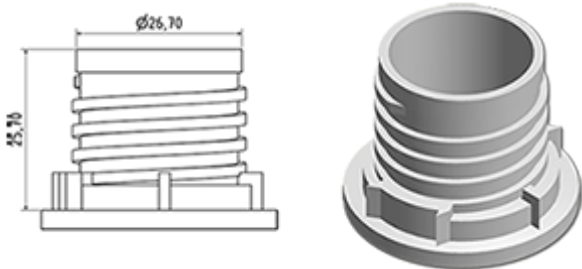

Het doseersysteem wordt op een verzegelbare dop gemonteerd. Bij het eerste schroeven van de dop op de fles, wordt het doseersysteem op de fles geclipseerd.

Bij het eerste gebruik breekt zich de verzegelbare ring van de dop en gaat uit het doseringssysteem. U hoeft maar op de fles te drukken om te doseren en daarna het product uit te gieten.

Als het flacon leer is, is het onmogelijk het doseringssysteem te gebruiken.

Algemene informatie

- Bestelnummer : DOSY JE E BLA
- Gewicht : 11.00 gr
- Kleur : wit
- Afmeting : diameter 38 mm / hoogte 83 mm

Neck : G141

Standaard verpakking :

- 870 st. per doos
- Afmetingen : 60 x 40 x 31 cm
- Bruto gewicht : 10.35 Kg

Foto

Grondstof

Pos	Beschrijving	Materiaal
1	kap	HDPE
2	Buis	PP
3	plug	LDPE