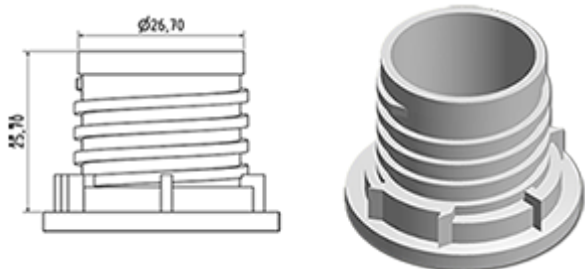

Het doseersysteem wordt op een verzegelbare dop gemonteerd. Bij het eerste schroeven van de dop op de fles, wordt het doseersysteem op de fles geclipseerd.

Bij het eerste gebruik breekt zich de verzegelbare ring van de dop en gaat uit het doseringssysteem. U hoeft maar op de fles te drukken om te doseren en daarna het product uit te gieten.

Als het flacon leer is, is het onmogelijk het doseringssysteem te gebruiken.

Algemene informatie

- Bestelnummer : DOSY JE F BLA
- Gewicht : 11.00 gr
- Kleur : wit
- Afmeting : diameter 38 mm / hoogte 83 mm

Neck : G141

Standaard verpakking :

- 870 st. per doos
- Afmetingen : 60 x 40 x 31 cm
- Bruto gewicht : 10.35 Kg

Foto

Grondstof

Pos	Beschrijving	Materiaal
1	kap	HDPE
2	Buis	PP
3	plug	LDPE