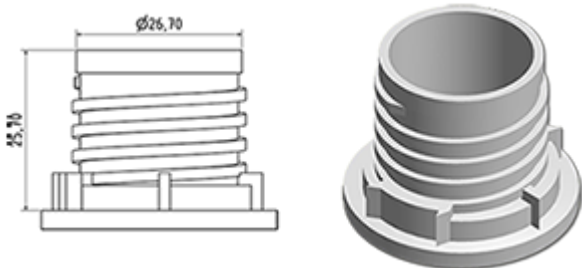

Het doseersysteem wordt op een verzegelbare dop gemonteerd. Bij het eerste schroeven van de dop op de fles, wordt het doseersysteem op de fles geclipseerd.

Bij het eerste gebruik breekt zich de verzegeling en de schroefdop laat zich los van het doseringsysteem. U hoeft maar op de zijde van de fles te drukken en daarna het produkt uit te gieten.

Als het flacon leer is en daar het doseersysteem maar een deel met de dop maakt, gaat de hele dop gemakkelijk uit de fles wat de vulling van de fles vergemakelijkt. Zodra de fles gevuld is, hoeft U maar het doseersysteem te schroeven.

Algemene informatie

- Bestelnummer : DOSY RE A BLA
- Gewicht : 20.00 gr
- Kleur : wit
- Afmeting : diameter 41 mm / hoogte 102 mm

Neck : G141

Standaard verpakking :

- 520 st. per doos
- Afmetingen : 60 x 40 x 31 cm
- Brutogewicht : 11.18 Kg