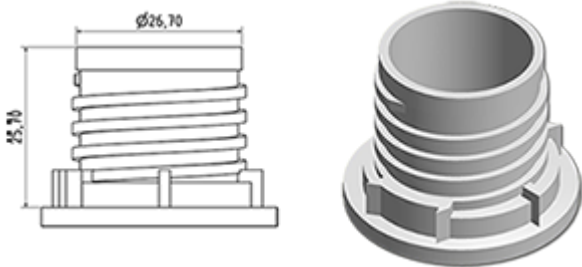

Le système de dosage est monté sur son bouchon inviolable. Au moment du premier vissage du bouchon sur le flacon, le système de dosage se clipse dans le flacon.

A la première utilisation, l'inviolabilité du bouchon de fermeture se brise et le bouchon à visser se désolidarise du système de dosage. Il suffit alors de presser le flacon sur la face pour doser et ensuite verser le produit.

Lorsque le flacon est vide, le système de dosage étant solidaire du bouchon, l'entièreté du bouchon se retire aisément du goulot et facilite le remplissage du flacon. Une fois le flacon rempli, il suffit de réinsérer le système de dosage.

Données générales

- Référence pour commande : DOSY RE B BLA
- Poids : 20.00 gr
- Couleur : Blanc
- Dimensions : diamètre 41 mm / hauteur 102 mm

Goulot : G141

Photo

Emballage standard :

- 520 pièces par carton
- Dimensions : 60 x 40 x 31 cm
- Poids brut : 11.18 Kg