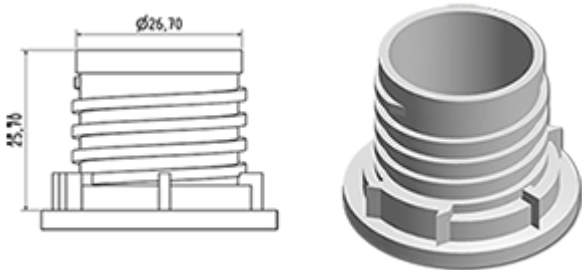

Het doseersysteem wordt op een verzegelbare dop gemonteerd. Bij het eerste schroeven van de dop op de fles, wordt het doseersysteem op de fles geclipseerd.

Bij het eerste gebruik breekt zich de verzegeling en de schroefdop laat zich los van het doseringsysteem. U hoeft maar op de zijde van de fles te drukken en daarna het produkt uit te gieten.

Als het flacon leer is en daar het doseersysteem maar een deel met de dop maakt, gaat de hele dop gemakkelijk uit de fles wat de vulling van de fles vergemakelijkt. Zodra de fles gevuld is, hoeft U maar het doseersysteem te schroeven.

Algemene informatie

- **Bestelnummer : DOSY RE C BLA**
- Gewicht : 20.00 gr
- Kleur : wit
- Afmeting : diameter 41 mm / hoogte 102 mm

Neck : G141

Standaard verpakking :

- 520 st. per doos
- Afmetingen : 60 x 40 x 31 cm
- Brutogewicht : 11.18 Kg