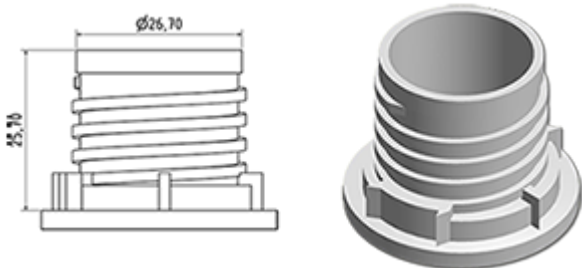

Le système de dosage est monté sur son bouchon inviolable. Au moment du premier vissage du bouchon sur le flacon, le système de dosage se clipse dans le flacon.

A la première utilisation, l'inviolabilité du bouchon de fermeture se brise et le bouchon à visser se désolidarise du système de dosage. Il suffit alors de presser le flacon sur la face pour doser et ensuite verser le produit.

Lorsque le flacon est vide, le système de dosage étant solidaire du bouchon, l'entièreté du bouchon se retire aisément du goulot et facilite le remplissage du flacon. Une fois le flacon rempli, il suffit de réinsérer le système de dosage.

Données générales

- Référence pour commande : DOSY RE F BLA
- Poids : 20.00 gr
- Couleur : Blanc
- Dimensions : diamètre 41 mm / hauteur 102 mm

Goulot : G141

Photo

Emballage standard :

- 520 pièces par carton
- Dimensions : 60 x 40 x 31 cm
- Poids brut : 11.18 Kg