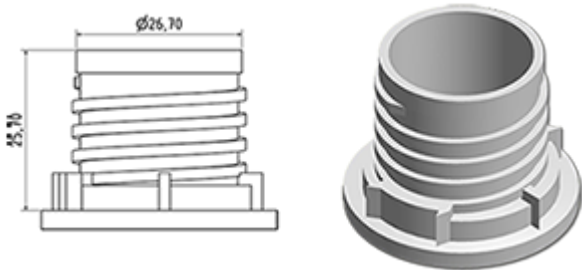

Het doseersysteem wordt op een verzegelbare dop gemonteerd. Bij het eerste schroeven van de dop op de fles, wordt het doseersysteem op de fles geclipseerd.

Bij het eerste gebruik breekt zich de verzegeling en de schroefdop laat zich los van het doseringsysteem. U hoeft maar op de zijde van de fles te drukken en daarna het produkt uit te gieten.

Als het flacon leer is en daar het doseersysteem maar een deel met de dop maakt, gaat de hele dop gemakkelijk uit de fles wat de vulling van de fles vergemakelijkt. Zodra de fles gevuld is, hoeft U maar het doseersysteem te schroeven.

Algemene informatie

- Bestelnummer : DOSY RE G BLA
- Gewicht : 20.00 gr
- Kleur : wit
- Afmeting : diameter 41 mm / hoogte 102 mm

Neck : G141

Standaard verpakking :

- 520 st. per doos
- Afmetingen : 60 x 40 x 31 cm
- Brutogewicht : 11.18 Kg