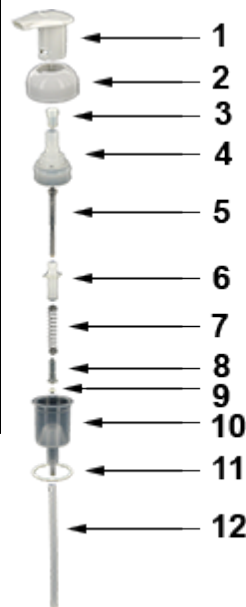

Matières

Pos	Description	Matière
1	Poussoir	PP
2	bague DIN40	PP
3	buse mousse	PA
4	soupape	LDPE
5	Piston (a)	PP
6	Piston (b)	HDPE
7	Ressort	SUS304
8	support ressort	PP
9	Bille	GLASS
10	Cuve	PP
11	Joint	LDPE
12	Tube plongeur	PE