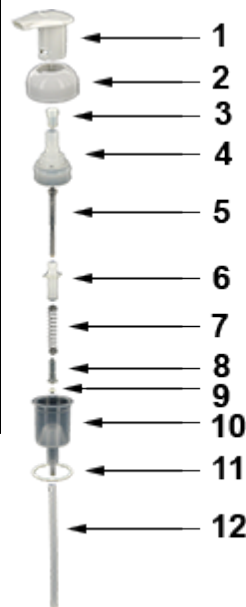

## Données générales

- Référence pour commande : ECODISP0440083BLA
- Poids : 26.00 gr
- Couleur : Blanc
- Profondeur maximale du flacon : 83 mm

## Goulot : DIN 40

## Matières

Pos	Description	Matière
1	Poussoir	PP
2	bague DIN40	PP
3	buse mousse	PA
4	soupape	LDPE
5	Piston (a)	PP
6	Piston (b)	HDPE
7	Ressort	SUS304
8	support ressort	PP
9	Bille	GLASS
10	Cuve	PP
11	Joint	LDPE
12	Tube plongeur	PE