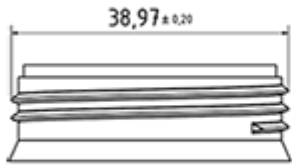

Données générales

- Référence pour commande : ECODISP0440083BLA
- Poids : 26.00 gr
- Couleur : Blanc
- Profondeur maximale du flacon : 83 mm

Goulot : DIN 40

Photo

Emballage standard :

- 300 pièces par carton
- Dimensions : 50 x 40 x 40 cm
- Poids brut : 8.60 Kg