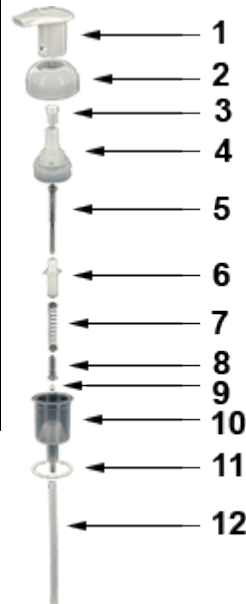

**Données générales**

- Référence pour commande : ECODISP0440083BLA
- Poids : 26.00 gr
- Couleur : Blanc
- Profondeur maximale du flacon : 83 mm

**Goulot : DIN 40**

**Photo**

**Emballage standard :**

- 300 pièces par carton
- Dimensions : 50 x 40 x 40 cm
- Poids brut : 8.60 Kg

**Matières**

Pos	Description	Matière
1	Poussoir	PP
2	bague DIN40	PP
3	buse mousse	PA
4	soupape	LDPE
5	Piston (a)	PP
6	Piston (b)	HDPE
7	Ressort	SUS304
8	support ressort	PP
9	Bille	GLASS
10	Cuve	PP
11	Joint	LDPE
12	Tube plongeur	PE