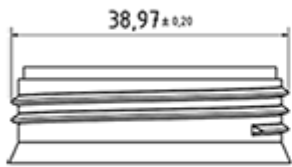

## Données générales

- Référence pour commande : ECODISP0440083BLA
- Poids : 26.00 gr
- Couleur : Blanc
- Profondeur maximale du flacon : 83 mm

## Emballage standard :

- 300 pièces par carton
- Dimensions : 50 x 40 x 40 cm
- Poids brut : 8.60 Kg