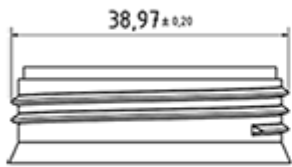

Données générales

- Référence pour commande : ECODISP0440083BLA
- Poids : 26.00 gr
- Couleur : Blanc
- Profondeur maximale du flacon : 83 mm

Goulot : DIN 40