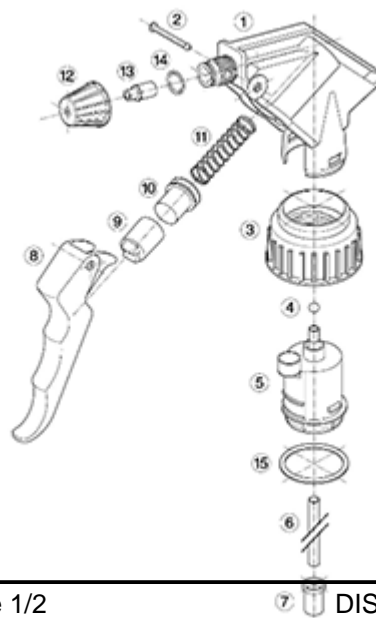

De Maxi wordt aanbevolen voor een industriële gebruik, in het reinigingsgebied en voor al de applicaties waar een grote hoeveelheid vloeistof moet verstuift worden.

Algemene informatie

- **Bestelnummer : MAXI JTBS245BBEU**
- Verstuiving capaciteit : 2.2 ml
- Gewicht : 38.00 gr
- Kleur :
- Lengte van de buis : 245 mm

Foto

Neck : 28/400

Standaard verpakking :

- 400 st. per doos
- Afmetingen : 57 x 39 x 55 cm
- Brutogewicht : 16.45 Kg

Exploded View

Pos	Beschrijving	Materiaal
1	Lichaam	PP
2	Veer	POM
3	Ring	PP
4	Kogeltje	Roestvrij 302
5	Connectie	PP
6	Stijgbuis	PE
7	Filter	PP
8	Trekker	PP
9	Zuigerhouder	PP
10	Zuigerdichting	NBR
11	Veer	Roestvrij 302
12	Buis	PP
13	Klep	POM
14	O-ring	NBR
15	Dichting	PE/EPE