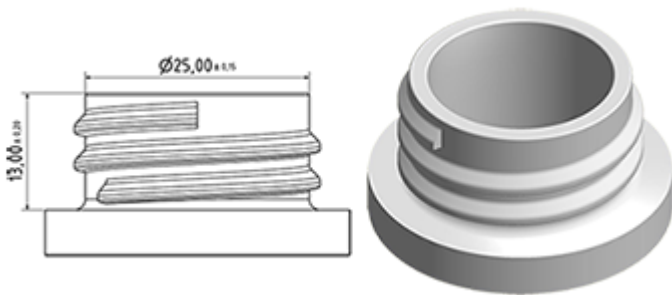

De Maxi wordt aanbevolen voor een industriële gebruik, in het reinigingsgebied en voor al de applicaties waar een grote hoeveelheid vloeistof moet verstuift worden.

Algemene informatie

- **Bestelnummer : MAXI JTBS245BBEU**
- Verstuiving capaciteit : 2.2 ml
- Gewicht : 38.00 gr
- Kleur :
- Lengte van de buis : 245 mm

Foto

Neck : 28/400

Standaard verpakking :

- 400 st. per doos
- Afmetingen : 57 x 39 x 55 cm
- Bruto gewicht : 16.45 Kg

Exploded View

Pos	Beschrijving	Materiaal
1	Lichaam	PP
2	Veer	POM
3	Ring	PP
4	Kogeltje	Roestvrij 302
5	Connectie	PP
6	Stijgbuis	PE
7	Filter	PP
8	Trekker	PP
9	Zuigerhouder	PP
10	Zuigerdichting	NBR
11	Veer	Roestvrij 302
12	Buis	PP
13	Klep	POM
14	O-ring	NBR
15	Dichting	PE/EPE