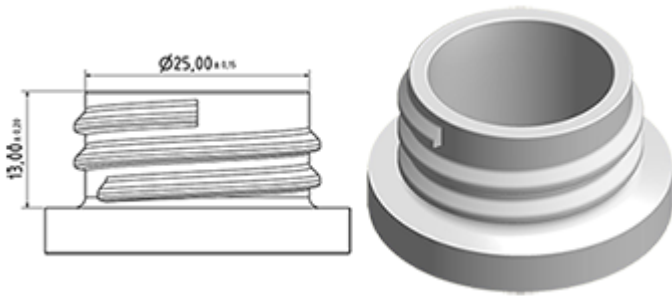

De Maxi wordt aanbevolen voor een industriële gebruik, in het reinigingsgebied en voor al de applicaties waar een grote hoeveelheid vloeistof moet verstuift worden.

Algemene informatie

- **Bestelnummer : MAXI JTBS245BBLA**
- Verstuiving capaciteit : 2.2 ml
- Gewicht : 38.00 gr
- Kleur :
- Lengte van de buis : 245 mm

Foto

Neck : 28/400

Standaard verpakking :

- 400 st. per doos
- Afmetingen : 57 x 39 x 55 cm
- Brutogewicht : 16.45 Kg

Exploded View

Pos	Beschrijving	Materiaal
1	Lichaam	PP
2	Veer	POM
3	Ring	PP
4	Kogeltje	Roestvrij 302
5	Connectie	PP
6	Stijgbuis	PE
7	Filter	PP
8	Trekker	PP
9	Zuigerhouder	PP
10	Zuigerdichting	NBR
11	Veer	Roestvrij 302
12	Buis	PP
13	Klep	POM
14	O-ring	NBR
15	Dichting	PE/EPE