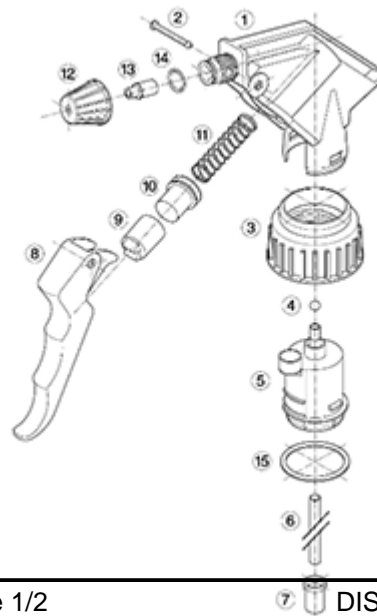

De Maxi wordt aanbevolen voor een industriële gebruik, in het reinigingsgebied en voor al de applicaties waar een grote hoeveelheid vloeistof moet verstuift worden.

Algemene informatie

- **Bestelnummer : MAXI JTBS245BBLA**
- Verstuiving capaciteit : 2.2 ml
- Gewicht : 38.00 gr
- Kleur :
- Lengte van de buis : 245 mm

Foto

Neck : 28/400

Standaard verpakking :

- 400 st. per doos
- Afmetingen : 57 x 39 x 55 cm
- Brutogewicht : 16.45 Kg

Exploded View

Pos	Beschrijving	Materiaal
1	Lichaam	PP
2	Veer	POM
3	Ring	PP
4	Kogeltje	Roestvrij 302
5	Connectie	PP
6	Stijgbuis	PE
7	Filter	PP
8	Trekker	PP
9	Zuigerhouder	PP
10	Zuigerdichting	NBR
11	Veer	Roestvrij 302
12	Buis	PP
13	Klep	POM
14	O-ring	NBR
15	Dichting	PE/EPE