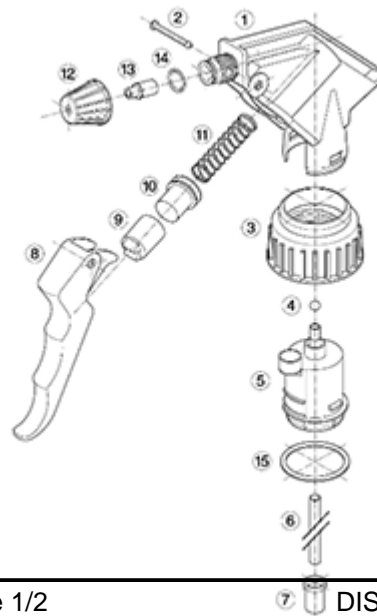

De Maxi wordt aanbevolen voor een industriële gebruik, in het reinigingsgebied en voor al de applicaties waar een grote hoeveelheid vloeistof moet verstuift worden.

Algemene informatie

- **Bestelnummer : MAXI JTBS245BJAU**
- Verstuiving capaciteit : 2.2 ml
- Gewicht : 38.00 gr
- Kleur :
- Lengte van de buis : 245 mm

Foto

Neck : 28/400

Standaard verpakking :

- 400 st. per doos
- Afmetingen : 57 x 39 x 55 cm
- Bruto gewicht : 16.45 Kg

Exploded View

Pos	Beschrijving	Materiaal
1	Lichaam	PP
2	Veer	POM
3	Ring	PP
4	Kogeltje	Roestvrij 302
5	Connectie	PP
6	Stijgbuis	PE
7	Filter	PP
8	Trekker	PP
9	Zuigerhouder	PP
10	Zuigerdichting	NBR
11	Veer	Roestvrij 302
12	Buis	PP
13	Klep	POM
14	O-ring	NBR
15	Dichting	PE/EPE