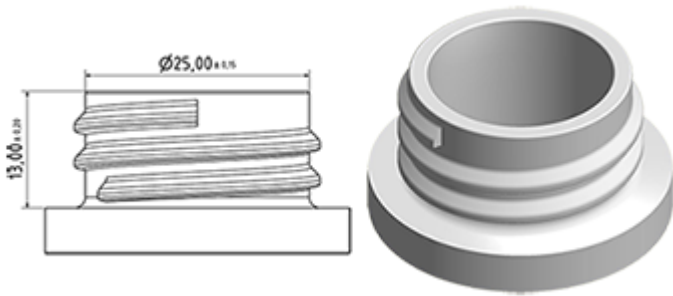

Neck : 28/400

Standaard verpakking :

- 400 st. per doos
- Afmetingen : 57 x 39 x 55 cm
- Brutogewicht : 16.45 Kg

Exploded View

Pos	Beschrijving	Materiaal
1	Lichaam	PP
2	Veer	POM
3	Ring	PP
4	Kogeltje	Roestvrij 302
5	Connectie	PP
6	Stijgbuis	PE
7	Filter	PP
8	Trekker	PP
9	Zuigerhouder	PP
10	Zuigerdichting	NBR
11	Veer	Roestvrij 302
12	Buis	PP
13	Klep	POM
14	O-ring	NBR
15	Dichting	PE/EPE