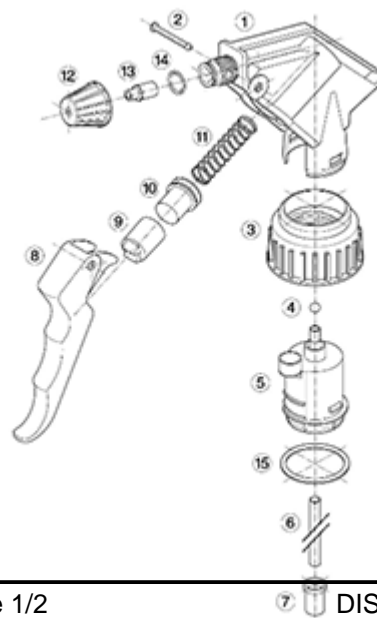

## Neck : 28/400

## Standaard verpakking :

- 400 st. per doos
- Afmetingen : 57 x 39 x 55 cm
- Brutogewicht : 16.45 Kg

## Exploded View

Pos	Beschrijving	Materiaal
1	Lichaam	PP
2	Veer	POM
3	Ring	PP
4	Kogeltje	Roestvrij 302
5	Connectie	PP
6	Stijgbuis	PE
7	Filter	PP
8	Trekker	PP
9	Zuigerhouder	PP
10	Zuigerdichting	NBR
11	Veer	Roestvrij 302
12	Buis	PP
13	Klep	POM
14	O-ring	NBR
15	Dichting	PE/EPE