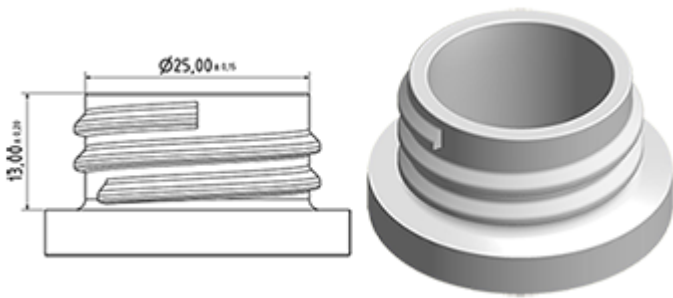

De Maxi wordt aanbevolen voor een industriële gebruik, in het reinigingsgebied en voor al de applicaties waar een grote hoeveelheid vloeistof moet verstuift worden.

Algemene informatie

- **Bestelnummer : MAXI JTBS245BROU**
- Verstuiving capaciteit : 2.2 ml
- Gewicht : 38.00 gr
- Kleur :
- Lengte van de buis : 245 mm

Foto

Neck : 28/400

Standaard verpakking :

- 400 st. per doos
- Afmetingen : 57 x 39 x 55 cm
- Brutowicht : 16.45 Kg

Exploded View

Pos	Beschrijving	Materiaal
1	Lichaam	PP
2	Veer	POM
3	Ring	PP
4	Kogeltje	Roestvrij 302
5	Connectie	PP
6	Stijgbuis	PE
7	Filter	PP
8	Trekker	PP
9	Zuigerhouder	PP
10	Zuigerdichting	NBR
11	Veer	Roestvrij 302
12	Buis	PP
13	Klep	POM
14	O-ring	NBR
15	Dichting	PE/EPE