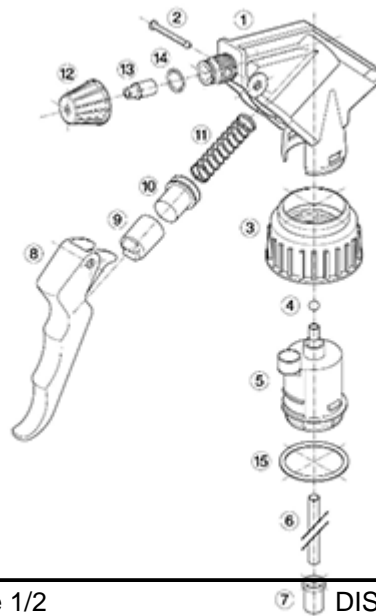

## Neck : 28/400

## Standaard verpakking :

- 400 st. per doos
- Afmetingen : 57 x 39 x 55 cm
- Brutogewicht : 16.45 Kg

## Exploded View

Pos	Beschrijving	Materiaal
1	Lichaam	PP
2	Veer	POM
3	Ring	PP
4	Kogeltje	Roestvrij 302
5	Connectie	PP
6	Stijgbuis	PE
7	Filter	PP
8	Trekker	PP
9	Zuigerhouder	PP
10	Zuigerdichting	NBR
11	Veer	Roestvrij 302
12	Buis	PP
13	Klep	POM
14	O-ring	NBR
15	Dichting	PE/EPE