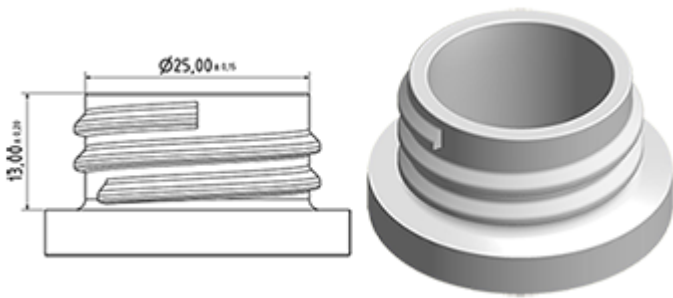

De Maxi wordt aanbevolen voor een industriële gebruik, in het reinigingsgebied en voor al de applicaties waar een grote hoeveelheid vloeistof moet verstuift worden.

Algemene informatie

- **Bestelnummer : MAXI JTBS270BBLA**
- Verstuiving capaciteit : 2.2 ml
- Gewicht : 38.00 gr
- Kleur :
- Lengte van de buis : 270 mm

Foto

Neck : 28/400

Standaard verpakking :

- 400 st. per doos
- Afmetingen : 57 x 39 x 55 cm
- Brutogewicht : 16.45 Kg

Exploded View

Pos	Beschrijving	Materiaal
1	Lichaam	PP
2	Veer	POM
3	Ring	PP
4	Kogeltje	Roestvrij 302
5	Connectie	PP
6	Stijgbuis	PE
7	Filter	PP
8	Trekker	PP
9	Zuigerhouder	PP
10	Zuigerdichting	NBR
11	Veer	Roestvrij 302
12	Buis	PP
13	Klep	POM
14	O-ring	NBR
15	Dichting	PE/EPE