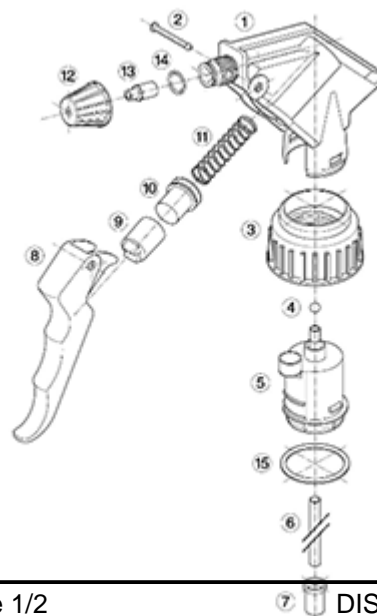

De Maxi wordt aanbevolen voor een industriële gebruik, in het reinigingsgebied en voor al de applicaties waar een grote hoeveelheid vloeistof moet verstuift worden.

Algemene informatie

- **Bestelnummer : MAXI JTBS270BJAU**
- Verstuiving capaciteit : 2.2 ml
- Gewicht : 38.00 gr
- Kleur :
- Lengte van de buis : 270 mm

Foto

Neck : 28/400

Standaard verpakking :

- 400 st. per doos
- Afmetingen : 57 x 39 x 55 cm
- Brutogewicht : 16.45 Kg

Exploded View

Pos	Beschrijving	Materiaal
1	Lichaam	PP
2	Veer	POM
3	Ring	PP
4	Kogeltje	Roestvrij 302
5	Connectie	PP
6	Stijgbuis	PE
7	Filter	PP
8	Trekker	PP
9	Zuigerhouder	PP
10	Zuigerdichting	NBR
11	Veer	Roestvrij 302
12	Buis	PP
13	Klep	POM
14	O-ring	NBR
15	Dichting	PE/EPE