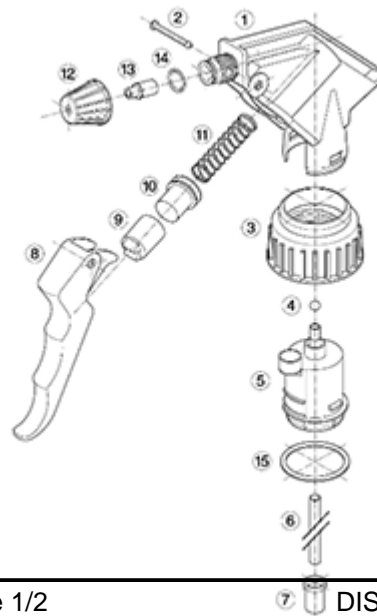

De Maxi wordt aanbevolen voor een industriële gebruik, in het reinigingsgebied en voor al de applicaties waar een grote hoeveelheid vloeistof moet verstuift worden.

Algemene informatie

- **Bestelnummer : MAXI JTBS270BROU**
- Verstuiving capaciteit : 2.2 ml
- Gewicht : 38.00 gr
- Kleur :
- Lengte van de buis : 270 mm

Foto

Neck : 28/400

Standaard verpakking :

- 400 st. per doos
- Afmetingen : 57 x 39 x 55 cm
- Brutogewicht : 16.45 Kg

Exploded View

Pos	Beschrijving	Materiaal
1	Lichaam	PP
2	Veer	POM
3	Ring	PP
4	Kogeltje	Roestvrij 302
5	Connectie	PP
6	Stijgbuis	PE
7	Filter	PP
8	Trekker	PP
9	Zuigerhouder	PP
10	Zuigerdichting	NBR
11	Veer	Roestvrij 302
12	Buis	PP
13	Klep	POM
14	O-ring	NBR
15	Dichting	PE/EPE