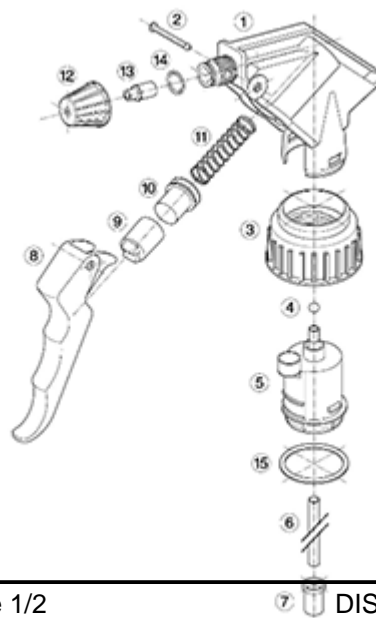

De Maxi wordt aanbevolen voor een industriële gebruik, in het reinigingsgebied en voor al de applicaties waar een grote hoeveelheid vloeistof moet verstuift worden.

Algemene informatie

- **Bestelnummer : MAXI JTBS270BVER**
- Verstuiving capaciteit : 2.2 ml
- Gewicht : 0.00 gr
- Kleur :
- Lengte van de buis : 270 mm

Foto

Neck : 28/400

Standaard verpakking :

- 400 st. per doos
- Afmetingen : 57 x 39 x 55 cm
- Brutogewicht : 1.25 Kg

Exploded View

Pos	Beschrijving	Materiaal
1	Lichaam	PP
2	Veer	POM
3	Ring	PP
4	Kogeltje	Roestvrij 302
5	Connectie	PP
6	Stijgbuis	PE
7	Filter	PP
8	Trekker	PP
9	Zuigerhouder	PP
10	Zuigerdichting	NBR
11	Veer	Roestvrij 302
12	Buis	PP
13	Klep	POM
14	O-ring	NBR
15	Dichting	PE/EPE