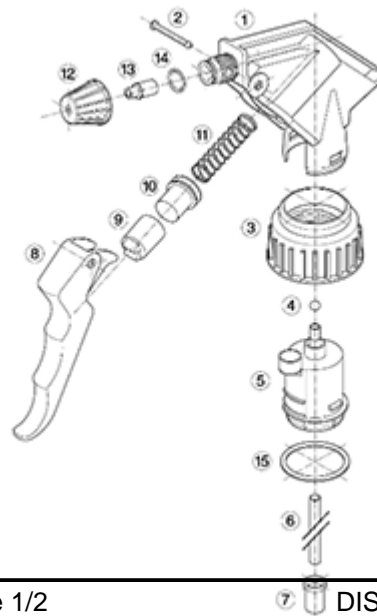

De Maxi wordt aanbevolen voor een industriële gebruik, in het reinigingsgebied en voor al de applicaties waar een grote hoeveelheid vloeistof moet verstuift worden.

Algemene informatie

- **Bestelnummer : MAXI JTBS270BVER**
- Verstuiving capaciteit : 2.2 ml
- Gewicht : 0.00 gr
- Kleur :
- Lengte van de buis : 270 mm

Foto

Neck : 28/400

Standaard verpakking :

- 400 st. per doos
- Afmetingen : 57 x 39 x 55 cm
- Bruto gewicht : 1.25 Kg

Exploded View

Pos	Beschrijving	Materiaal
1	Lichaam	PP
2	Veer	POM
3	Ring	PP
4	Kogeltje	Roestvrij 302
5	Connectie	PP
6	Stijgbuis	PE
7	Filter	PP
8	Trekker	PP
9	Zuigerhouder	PP
10	Zuigerdichting	NBR
11	Veer	Roestvrij 302
12	Buis	PP
13	Klep	POM
14	O-ring	NBR
15	Dichting	PE/EPE