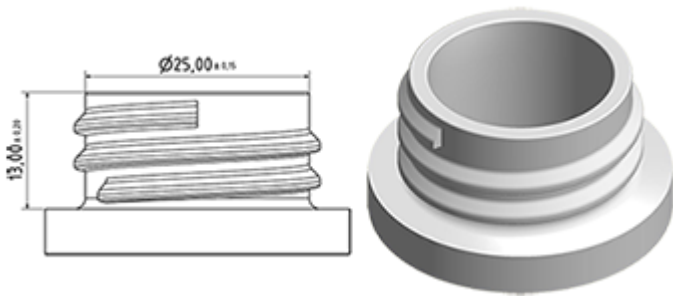

De MAXI verstuiver is een professionele en top kwaliteitsproduct met een heel grote verstuivingscapaciteit van 2.2 ml per druk.

Met zijn stevige constructie is onze Maxi verstuiver voor een heel lange gebruiksleven bestudeerd. Zijn lange trekker met ergonomische « drie vingers » vorm vergemakkelijkt zijn gebruik.

De ruwe oppervlakte van de trekker verzekert een goede gebruik met natte handen of met handschoenen.

De buis is regelbaar van een direkte straal tot een fijne mist. De stijgbuis heeft een kleine filter aan het einde.

De Maxi wordt aanbevolen voor een industriële gebruik, in het reinigingsgebied en voor al de applicaties waar een grote hoeveelheid vloeistof moet verstuift worden.

Algemene informatie

- **Bestelnummer : MAXIT0100BS235BROUMO**
- Verstuiving capaciteit : 2.2 ml
- Gewicht : 39.00 gr
- Kleur :
- Lengte van de buis : 235 mm

Neck : 28/400