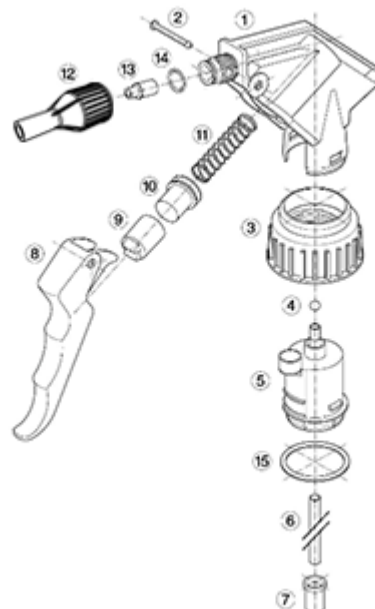

## Neck : 28/400

## Standaard verpakking :

- 400 st. per doos
- Afmetingen : 57 x 39 x 55 cm
- Bruto gewicht : 16.85 Kg

## Exploded View

Pos	Beschrijving	Materiaal
1	Lichaam	PP
2	Veer	POM
3	Ring	PP
4	Kogeltje	Roestvrij 302
5	Connectie	PP
6	Stijgbuis	PE
7	Filter	PP
8	Trekker	PP
9	Zuigerhouder	PP
10	Zuigerdichting	NBR
11	Veer	Roestvrij 302
12	Buis	PP
13	Klep	POM
14	O-ring	NBR
15	Dichting	PE/EPE