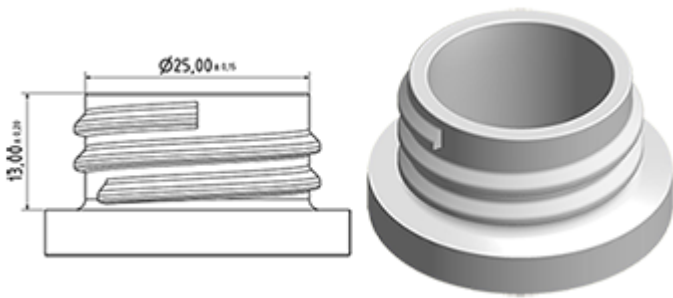

De Maxi wordt aanbevolen voor een industriële gebruik, in het reinigingsgebied en voor al de applicaties waar een grote hoeveelheid vloeistof moet verstuift worden.

Algemene informatie

- **Bestelnummer : MAXITVI00BS225BBEU**
- Verstuiving capaciteit : 2.2 ml
- Gewicht : 41.00 gr
- Kleur :
- Lengte van de buis : 225 mm

Foto

Neck : 28/400

Standaard verpakking :

- 400 st. per doos
- Afmetingen : 57 x 39 x 55 cm
- Brutowicht : 17.65 Kg

Exploded View

Pos	Beschrijving	Materiaal
1	Lichaam	PP
2	Veer	POM
3	Ring	PP
4	Kogeltje	Roestvrij 302
5	Connectie	PP
6	Stijgbuis	PE
7	Filter	PP
8	Trekker	PP
9	Zuigerhouder	PP
10	Zuigerdichting	Viton®
11	Veer	Roestvrij 302
12	Buis	PP
13	Klep	POM
14	O-ring	NBR
15	Dichting	Viton®