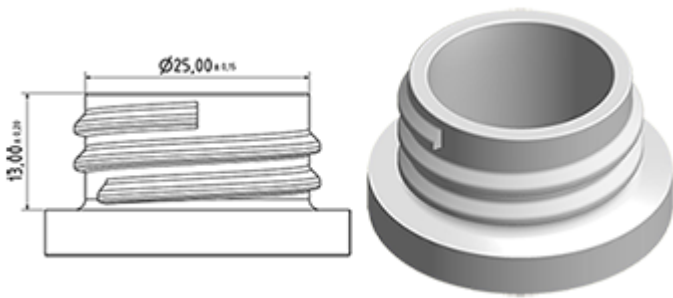

De Maxi wordt aanbevolen voor een industriële gebruik, in het reinigingsgebied en voor al de applicaties waar een grote hoeveelheid vloeistof moet verstuift worden.

Algemene informatie

- **Bestelnummer : MAXITVI00BS225BBLA**
- Verstuiving capaciteit : 2.2 ml
- Gewicht : 41.00 gr
- Kleur :
- Lengte van de buis : 225 mm

Foto

Neck : 28/400

Standaard verpakking :

- 400 st. per doos
- Afmetingen : 57 x 39 x 55 cm
- Bruto gewicht : 17.65 Kg

Exploded View

Pos	Beschrijving	Materiaal
1	Lichaam	PP
2	Veer	POM
3	Ring	PP
4	Kogeltje	Roestvrij 302
5	Connectie	PP
6	Stijgbuis	PE
7	Filter	PP
8	Trekker	PP
9	Zuigerhouder	PP
10	Zuigerdichting	Viton®
11	Veer	Roestvrij 302
12	Buis	PP
13	Klep	POM
14	O-ring	NBR
15	Dichting	Viton®