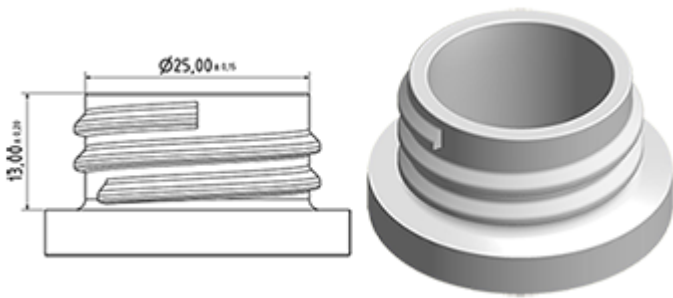

De Maxi wordt aanbevolen voor een industriële gebruik, in het reinigingsgebied en voor al de applicaties waar een grote hoeveelheid vloeistof moet verstuift worden.

Algemene informatie

- **Bestelnummer : MAXITVI00BS225BBLA**
- Verstuiving capaciteit : 2.2 ml
- Gewicht : 41.00 gr
- Kleur :
- Lengte van de buis : 225 mm

Foto

Neck : 28/400

Standaard verpakking :

- 400 st. per doos
- Afmetingen : 57 x 39 x 55 cm
- Brutogewicht : 17.65 Kg

Exploded View

Pos	Beschrijving	Materiaal
1	Lichaam	PP
2	Veer	POM
3	Ring	PP
4	Kogeltje	Roestvrij 302
5	Connectie	PP
6	Stijgbuis	PE
7	Filter	PP
8	Trekker	PP
9	Zuigerhouder	PP
10	Zuigerdichting	Viton®
11	Veer	Roestvrij 302
12	Buis	PP
13	Klep	POM
14	O-ring	NBR
15	Dichting	Viton®