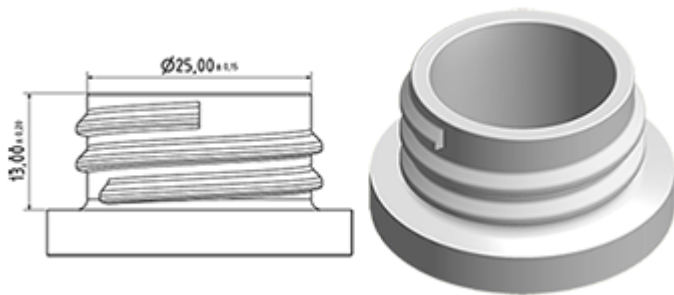

De Maxi wordt aanbevolen voor een industriële gebruik, in het reinigingsgebied en voor al de applicaties waar een grote hoeveelheid vloeistof moet verstuift worden.

Algemene informatie

- **Bestelnummer : MAXITVI00BS225BROU**
- Verstuiving capaciteit : 2.2 ml
- Gewicht : 41.00 gr
- Kleur :
- Lengte van de buis : 225 mm

Foto

Neck : 28/400

Standaard verpakking :

- 400 st. per doos
- Afmetingen : 57 x 39 x 55 cm
- Bruto gewicht : 17.65 Kg

Exploded View

Pos	Beschrijving	Materiaal
1	Lichaam	PP
2	Veer	POM
3	Ring	PP
4	Kogeltje	Roestvrij 302
5	Connectie	PP
6	Stijgbuis	PE
7	Filter	PP
8	Trekker	PP
9	Zuigerhouder	PP
10	Zuigerdichting	Viton®
11	Veer	Roestvrij 302
12	Buis	PP
13	Klep	POM
14	O-ring	NBR
15	Dichting	Viton®