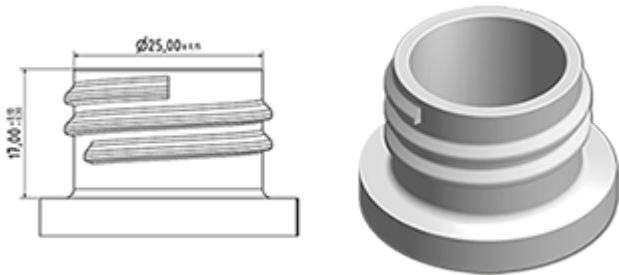

Bouchon avec plug réducteur (diamètre orifice de sortie 3,7 mm)

**Données générales**

- Référence pour commande : PLLE PLBH ROU
- Poids : 3.00 gr
- Couleur : Rouge
- Dimensions : diamètre 31 mm / hauteur 19 mm

**Goulot : 28/410**

**Photo**

**Emballage standard :**

- 3500 pièces par carton
- Dimensions : 60 x 40 x 31 cm
- Poids brut : 11.28 Kg

**Matières**

Pos	Description	Matière
1	Bouchon	PP
2	plug	PELD