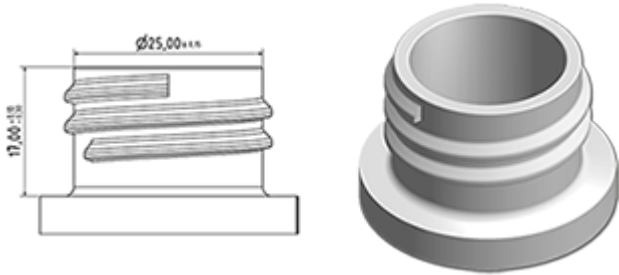

Cap met verloopstuk plug (diameter uitgang 3.7 mm)

**Algemene informatie**

- Bestelnummer : PLLE PLBH ROU
- Gewicht : 3.00 gr
- Kleur : rood
- Afmeting : diameter 31 mm / hoogte 19 mm

**Neck : 28/410**

**Standaard verpakking :**

- 3500 st. per doos
- Afmetingen : 60 x 40 x 31 cm
- Brutogewicht : 11.28 Kg

**Foto**

**Grondstof**

Pos	Beschrijving	Materiaal
1	kap	PP
2	plug	PELD