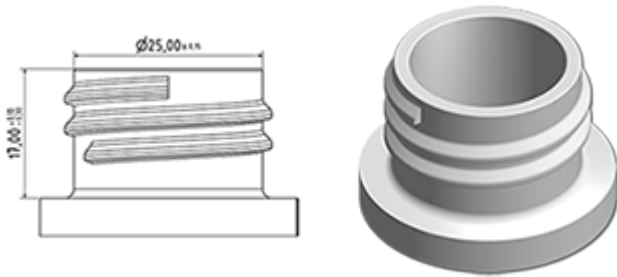

Allgemeine Informationen

- Bestellnummer : PLLE SEJTBH BLAN
- Gewicht : 4.00 gr
- Farbe : weiß
- Abmessungen : Durchmesser 35 mm / Höhe 21 mm

Hals : 28/410

Foto

Standard Verpackung :

- 2200 St. pro Kiste
- Abmessungen : 60 x 40 x 31 cm
- Bruttogewicht : 9.58 Kg

Rohstoffe

Pos	Beschreibung	Rohstoffe
1	Cap	PEBD
2	Verschluss	PEBD
3	Dichtung	EPE