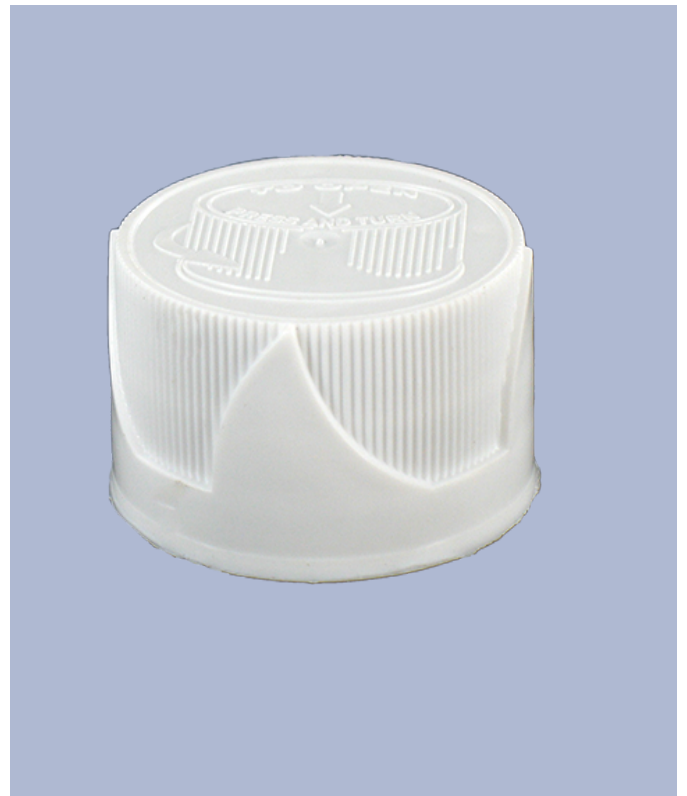

Allgemeine Informationen

- Bestellnummer : PLLE SEJTBH BLAN
- Gewicht : 4.00 gr
- Farbe : weiß
- Abmessungen : Durchmesser 35 mm / Höhe 21 mm

Hals : 28/410

Foto

Standard Verpackung :

- 2200 St. pro Kiste
- Abmessungen : 60 x 40 x 31 cm
- Bruttogewicht : 9.58 Kg

Rohstoffe

Pos	Beschreibung	Rohstoffe
1	Cap	PEBD
2	Verschluss	PEBD
3	Dichtung	EPE