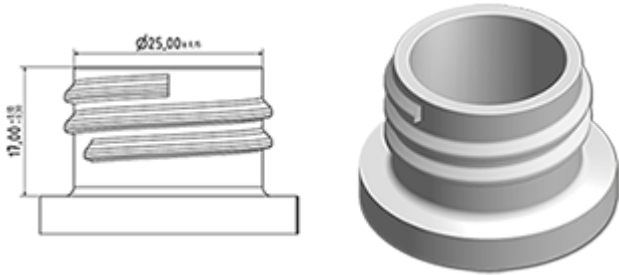

Allgemeine Informationen

- Bestellnummer : PLLE SEPLBH BLAN
- Gewicht : 6.00 gr
- Farbe : weiß
- Abmessungen : Durchmesser 35 mm / Höhe 21 mm

Hals : 28/410

Foto

Standard Verpackung :

- 2200 St. pro Kiste
- Abmessungen : 60 x 40 x 31 cm
- Bruttogewicht : 13.98 Kg

Rohstoffe

Pos	Beschreibung	Rohstoffe
1	Cap	PEBD
2	Verschluss	PEBD
3	stecker	PELD