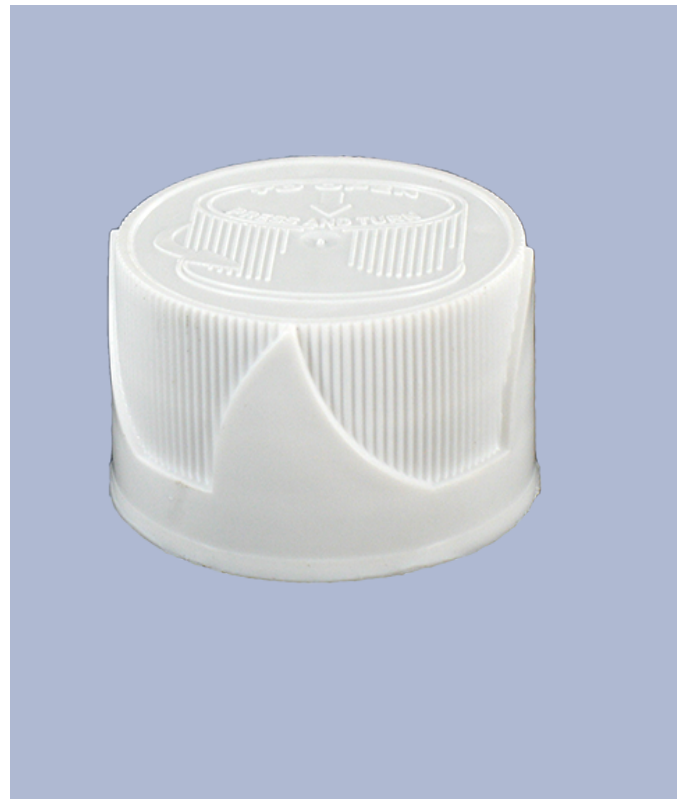

**Allgemeine Informationen**

- Bestellnummer : PLLE SEPLBH BLAN
- Gewicht : 6.00 gr
- Farbe : weiß
- Abmessungen : Durchmesser 35 mm / Höhe 21 mm

**Hals : 28/410**

**Foto**

**Standard Verpackung :**

- 2200 St. pro Kiste
- Abmessungen : 60 x 40 x 31 cm
- Bruttogewicht : 13.98 Kg

**Rohstoffe**

Pos	Beschreibung	Rohstoffe
1	Cap	PEBD
2	Verschluss	PEBD
3	stecker	PELD