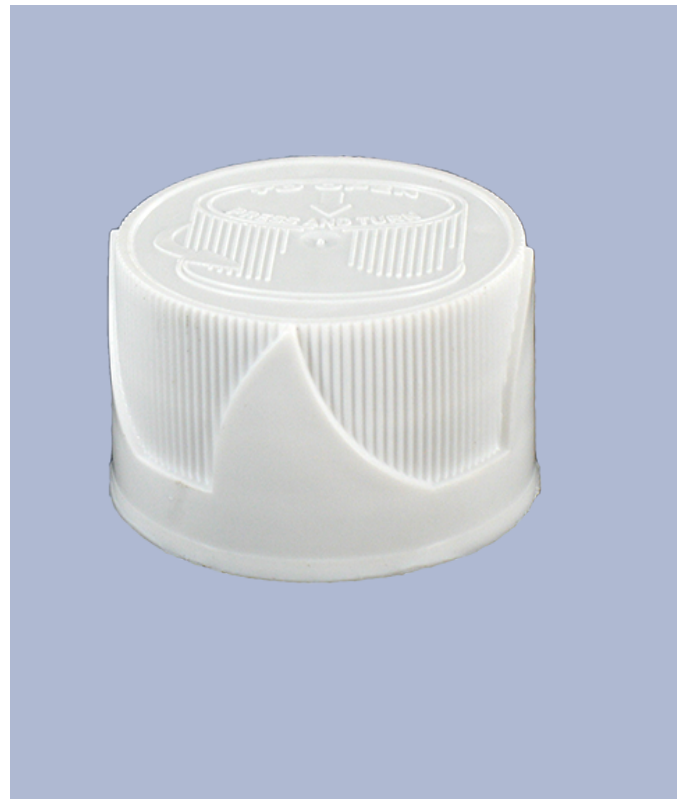

Allgemeine Informationen

- Bestellnummer : PLLE SEPLBH BLAN
- Gewicht : 6.00 gr
- Farbe : weiß
- Abmessungen : Durchmesser 35 mm / Höhe 21 mm

Hals : 28/410

Foto

Standard Verpackung :

- 2200 St. pro Kiste
- Abmessungen : 60 x 40 x 31 cm
- Bruttogewicht : 13.98 Kg

Rohstoffe

Pos	Beschreibung	Rohstoffe
1	Cap	PEBD
2	Verschluss	PEBD
3	stecker	PELD