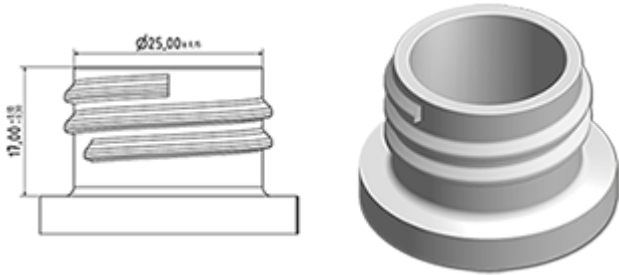

**General Information**

- Ordering numbers : PLLE SEPLBH BLAN
- Weight : 6.00 gr
- Color : white
- Dimensions : diameter 35 mm / height 21 mm

**Neck : 28/410**

**Photo**

**Standard packaging :**

- 2200 pcs per box
- Dimensions : 60 x 40 x 31 cm
- Gross weight : 13.98 Kg

**Material**

Pos	description	Material
1	Cap	PEBD
2	Cap	PEBD
3	plug	PELD