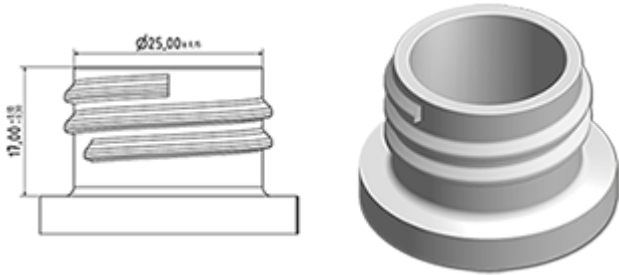

**Allgemeine Informationen**

- Bestellnummer : PLLE SEPLBH ROU
- Gewicht : 6.00 gr
- Farbe : red
- Abmessungen : Durchmesser 35 mm / Höhe 21 mm

**Hals : 28/410**

**Foto**

**Standard Verpackung :**

- 2200 St. pro Kiste
- Abmessungen : 60 x 40 x 31 cm
- Bruttogewicht : 13.98 Kg

**Rohstoffe**

Pos	Beschreibung	Rohstoffe
1	Cap	PEBD
2	Verschluss	PEBD
3	stecker	PELD