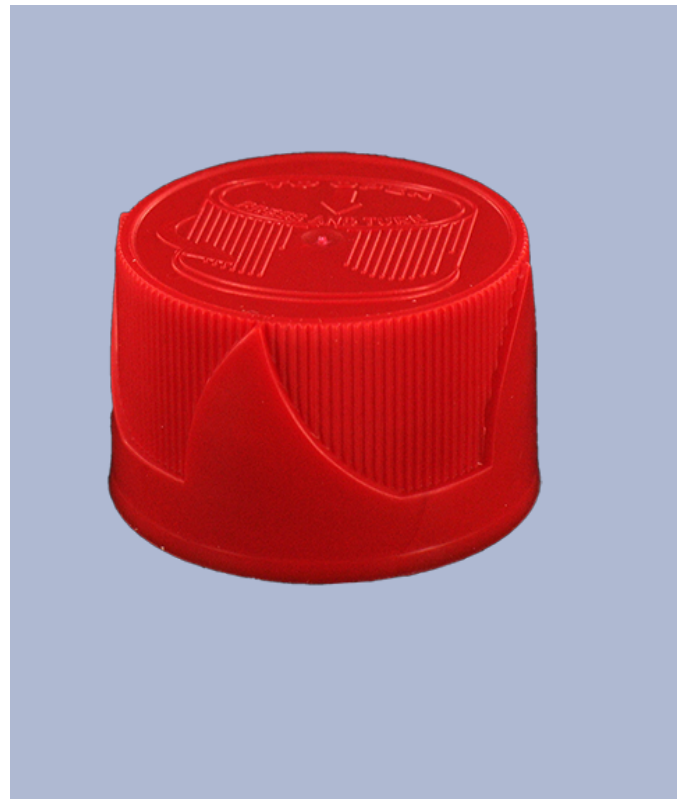

Allgemeine Informationen

- Bestellnummer : PLLE SEPLBH ROU
- Gewicht : 6.00 gr
- Farbe : red
- Abmessungen : Durchmesser 35 mm / Höhe 21 mm

Hals : 28/410

Foto

Standard Verpackung :

- 2200 St. pro Kiste
- Abmessungen : 60 x 40 x 31 cm
- Bruttogewicht : 13.98 Kg

Rohstoffe

Pos	Beschreibung	Rohstoffe
1	Cap	PEBD
2	Verschluss	PEBD
3	stecker	PELD