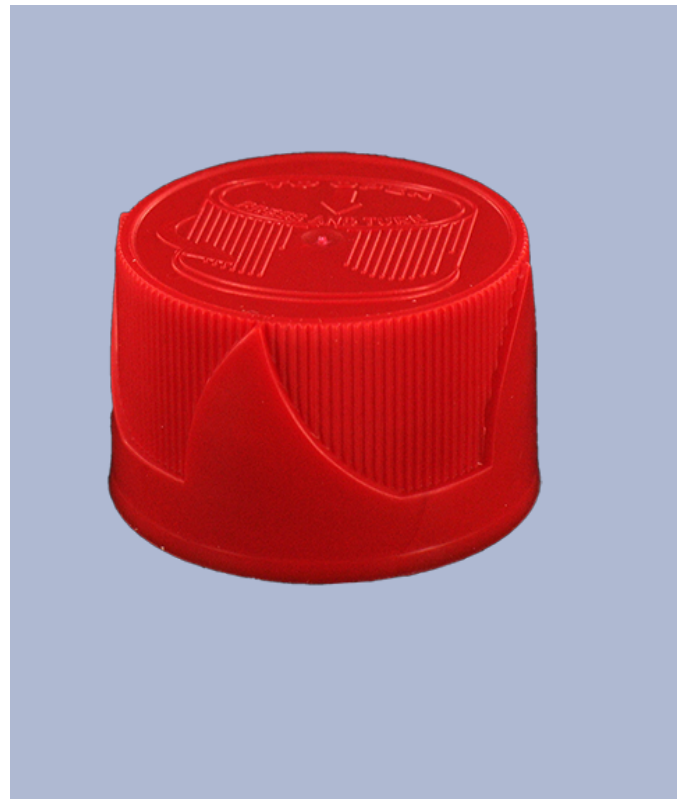

**General Information**

- Ordering numbers : PLLE SEPLBH ROU
- Weight : 6.00 gr
- Color : red
- Dimensions : diameter 35 mm / height 21 mm

**Neck : 28/410**

**Photo**

**Standard packaging :**

- 2200 pcs per box
- Dimensions : 60 x 40 x 31 cm
- Gross weight : 13.98 Kg

**Material**

Pos	description	Material
1	Cap	PEBD
2	Cap	PEBD
3	plug	PELD