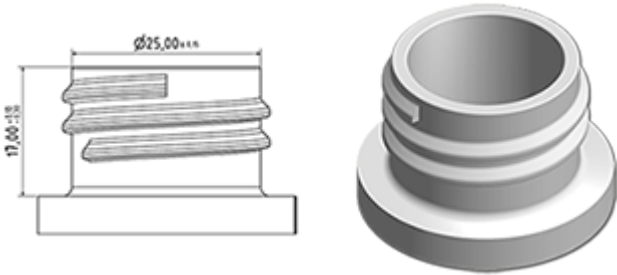

Algemene informatie

- Bestelnummer : PLLE SEPLBH ROU
- Gewicht : 6.00 gr
- Kleur : rood
- Afmeting : diameter 35 mm / hoogte 21 mm

Neck : 28/410

Foto

Standaard verpakking :

- 2200 st. per doos
- Afmetingen : 60 x 40 x 31 cm
- Brutowicht : 13.98 Kg

Grondstof

Pos	Beschrijving	Materiaal
1	kap	PEBD
2	Dop	PEBD
3	plug	PELD