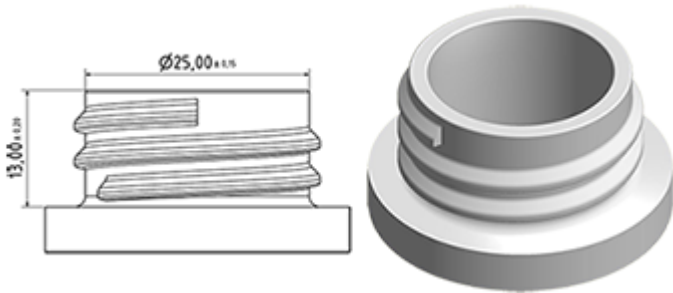

Simple bouchon à visser avec joint en EPE

Données générales

- Référence pour commande : R25002A BS BLA
- Poids : 3.00 gr
- Couleur : Blanc
- Dimensions : diamètre 30 mm / hauteur 13 mm

Goulot : 28/400

Photo

Emballage standard :

- 5000 pièces par carton
- Dimensions : 60 x 40 x 31 cm
- Poids brut : 15.78 Kg

Matières

Pos	Description	Matière
1	Bouchon	PP
2	Joint	EPE