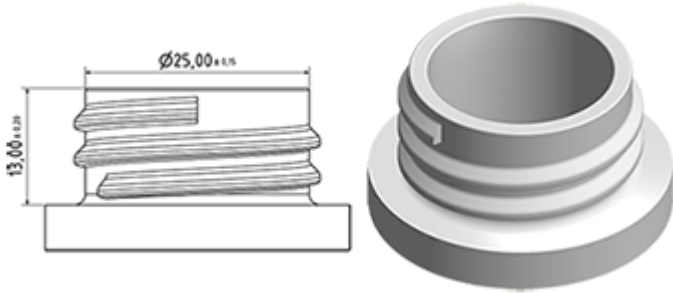

Single schroefdop met dichting EPE

Algemene informatie

- Bestelnummer : R25002A BS BLA
- Gewicht : 3.00 gr
- Kleur : wit
- Afmeting : diameter 30 mm / hoogte 13 mm

Neck : 28/400

Standaard verpakking :

- 5000 st. per doos
- Afmetingen : 60 x 40 x 31 cm
- Bruto gewicht : 15.78 Kg

Foto

Grondstof

Pos	Beschrijving	Materiaal
1	kap	PP
2	Dichting	EPE