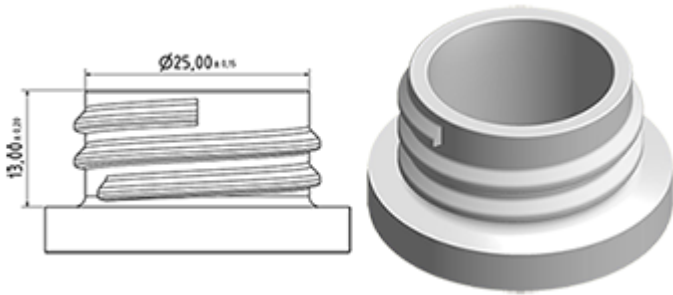

Single schroefdop met dichting EPE

**Algemene informatie**

- Bestelnummer : R25002A BS BLA
- Gewicht : 3.00 gr
- Kleur : wit
- Afmeting : diameter 30 mm / hoogte 13 mm

**Neck : 28/400**

**Standaard verpakking :**

- 5000 st. per doos
- Afmetingen : 60 x 40 x 31 cm
- Bruto gewicht : 15.78 Kg

**Foto**

**Grondstof**

Pos	Beschrijving	Materiaal
1	kap	PP
2	Dichting	EPE