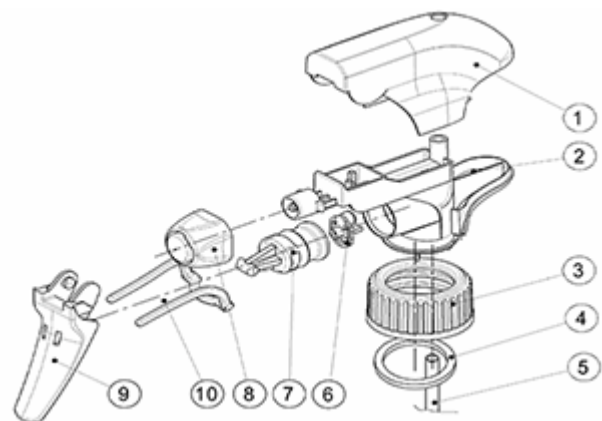

Een schuim buis is ook verkrijgbaar.

Algemene informatie

- Bestelnummer : SP05 IN BH255BEBE
- Verstuiving capaciteit : 1.25 ml
- Gewicht : 22.00 gr
- Kleur :
- Lengte van de buis : 255 mm

Neck : 28/410

Foto

Standaard verpakking :

- 370 st. per doos
- Afmetingen : 60 x 40 x 36 cm
- Brutogewicht : 9.14 Kg

Exploded View

Pos	Beschrijving	Materiaal
1	Kap	PP
2	Lichaam	PP
3	Ring	PP
4	Dichting	PP/EPE
5	Stijgbuis	PP
6	Klep	PP
7	Zuiger	PP
8	Buis	PE
9	Trekker	PP
10	Veer	POM