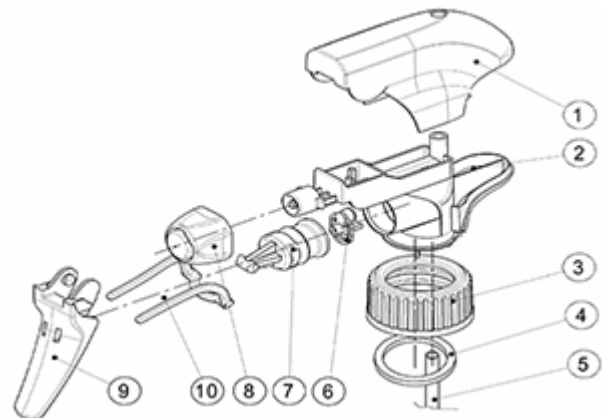

Exploded View

Pos	Beschrijving	Materiaal
1	Kap	PP
2	Lichaam	PP
3	Ring	PP
4	Dichting	PP/EPE
5	Stijgbuis	PP
6	Klep	PP
7	Zuiger	PP
8	Buis	PE
9	Trekker	PP
10	Veer	POM