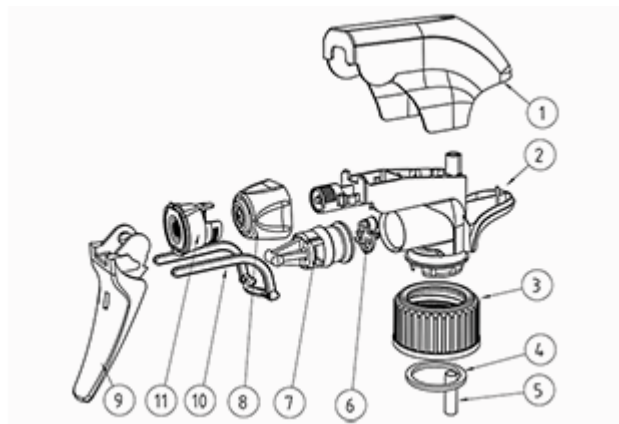

Exploded View

Pos	Beschrijving	Materiaal
1	Kap	PP
2	Lichaam	PP
3	Ring	PP
4	Dichting	PP/EPE
5	Stijgbuis	PP
6	Klep	PP
7	Zuiger	PP
8	Buis	PE
9	Trekker	PP
10	Veer	POM
11	Door foamer	PP