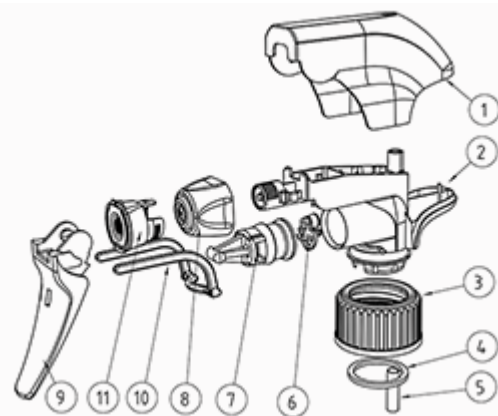

Algemene informatie

- Bestelnummer : SP05 IN BH255NBLAMO
- Verstuiving capaciteit : 1.25 ml
- Gewicht : 22.00 gr
- Kleur :
- Lengte van de buis : 255 mm

Neck : 28/410

Standaard verpakking :

- 370 st. per doos
- Afmetingen : 60 x 40 x 36 cm
- Bruto gewicht : 9.14 Kg

Exploded View

Pos	Beschrijving	Materiaal
1	Kap	PP
2	Lichaam	PP
3	Ring	PP
4	Dichting	PP/EPE
5	Stijgbuis	PP
6	Klep	PP
7	Zuiger	PP
8	Buis	PE
9	Trekker	PP
10	Veer	POM
11	Door foamer	PP

Foto

Media