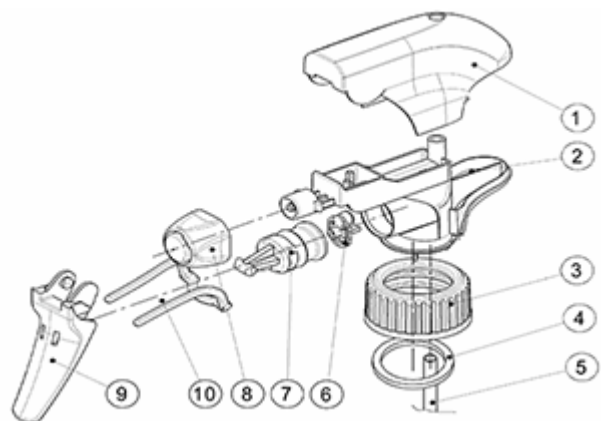

Algemene informatie

- Bestelnummer : SP05 IN BH255RORO
- Verstuiving capaciteit : 1.25 ml
- Gewicht : 22.00 gr
- Kleur :
- Lengte van de buis : 255 mm

Neck : 28/410

Foto

Standaard verpakking :

- 370 st. per doos
- Afmetingen : 60 x 40 x 36 cm
- Brutogewicht : 9.14 Kg

Exploded View

Pos	Beschrijving	Materiaal
1	Kap	PP
2	Lichaam	PP
3	Ring	PP
4	Dichting	PP/EPE
5	Stijgbuis	PP
6	Klep	PP
7	Zuiger	PP
8	Buis	PE
9	Trekker	PP
10	Veer	POM

Media