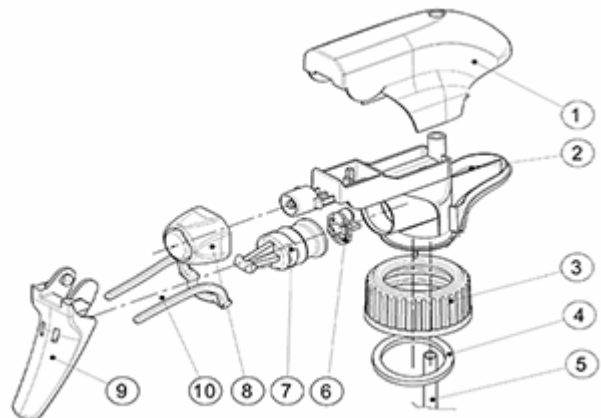

Een schuim buis is ook verkrijgbaar.

Algemene informatie

- Bestelnummer : SP05 IN BH255RORO
- Verstuiving capaciteit : 1.25 ml
- Gewicht : 22.00 gr
- Kleur :
- Lengte van de buis : 255 mm

Neck : 28/410

Standaard verpakking :

- 370 st. per doos
- Afmetingen : 60 x 40 x 36 cm
- Brutogewicht : 9.14 Kg

Exploded View

Pos	Beschrijving	Materiaal
1	Kap	PP
2	Lichaam	PP
3	Ring	PP
4	Dichting	PP/EPE
5	Stijgbuis	PP
6	Klep	PP
7	Zuiger	PP
8	Buis	PE
9	Trekker	PP
10	Veer	POM