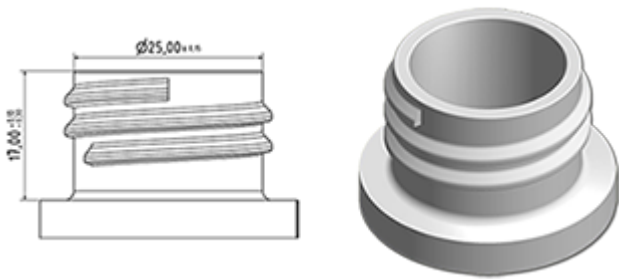

De SP05 verstuiver is helemaal uit plastic en heeft een verstuiving capaciteit van 1.25 ML. De SP05 verstuiver is gemakkelijk te gebruiken, maar zijn ergonomische vorm en zijn «easy-grip» trekker en buis. De buis heeft twee posities met verstuiving pictogram en « stop ». De verstuiver vorm is regelmatig en rond, zonder grote druppels.

Algemene informatie

- Bestelnummer : SP05 IN BH255ROROMO
- Verstuiving capaciteit : 1.25 ml
- Gewicht : 22.00 gr
- Kleur :
- Lengte van de buis : 255 mm

Neck : 28/410

Standaard verpakking :

- 370 st. per doos
- Afmetingen : 60 x 40 x 36 cm
- Bruto gewicht : 9.14 Kg