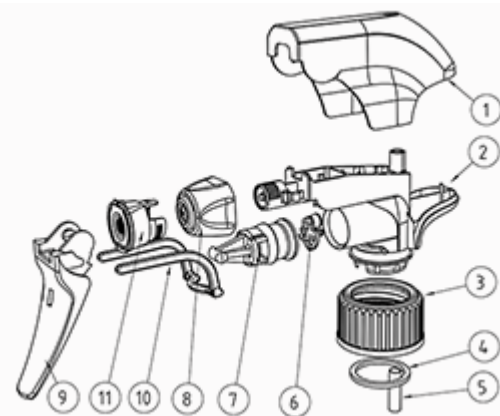

Algemene informatie

- Bestelnummer : SP05 IN BH255ROROMO
- Verstuiving capaciteit : 1.25 ml
- Gewicht : 22.00 gr
- Kleur :
- Lengte van de buis : 255 mm

Neck : 28/410

Standaard verpakking :

- 370 st. per doos
- Afmetingen : 60 x 40 x 36 cm
- Bruto gewicht : 9.14 Kg

Exploded View

Pos	Beschrijving	Materiaal
1	Kap	PP
2	Lichaam	PP
3	Ring	PP
4	Dichting	PP/EPE
5	Stijgbuis	PP
6	Klep	PP
7	Zuiger	PP
8	Buis	PE
9	Trekker	PP
10	Veer	POM
11	Door foamer	PP

Foto

Media