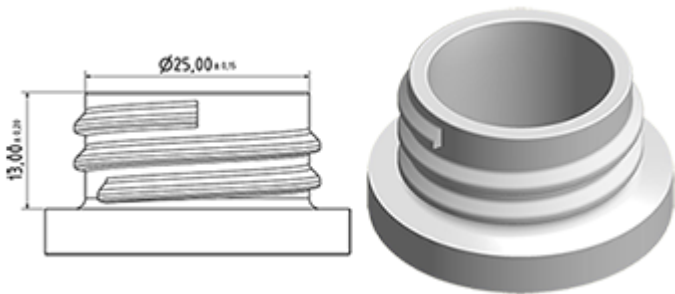

Le pulvérisateur à gâchette SP05 est un modèle entièrement en plastique débitant 1,25 ml par pression. Le SP05 a été conçu pour le confort d'emploi, avec sa Forme ERGONOMIQUE, sa buse et sa gâchette pourvue d'une surface rugueuse pour une utilisation facile. La buse possède DEUX POSITIONS avec pictogramme spray et stop .La forme du spray est régulière et circulaire, sans grosses gouttelettes.

Données générales

- Référence pour commande : SP05 IN BS255BROUMO
- Débit par pression sur la gâchette : 1.25 ml
- Poids : 22.00 gr
- Couleur :
- Longueur de tube : 255 mm

Goulot : 28/400

Emballage standard :

- 370 pièces par carton
- Dimensions : 60 x 40 x 36 cm
- Poids brut : 9.14 Kg

Vue éclatée

Pos	Description	Matière
1	capot	PP
2	corps	PP
3	Bague	PP
4	Joint	PP/EPE
5	Tube	PP
6	Soupape	PP
7	Piston	PP
8	Buse	PE
9	Gachette	PP
10	Ressort	POM