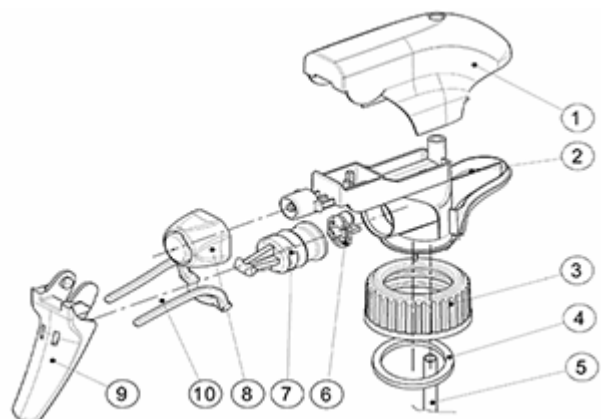

## Données générales

- Référence pour commande : SP05 IN BS255BROUMO
- Débit par pression sur la gâchette : 1.25 ml
- Poids : 22.00 gr
- Couleur :
- Longueur de tube : 255 mm

## Goulot : 28/400

## Vue éclatée

Pos	Description	Matière
1	capot	PP
2	corps	PP
3	Bague	PP
4	Joint	PP/EPE
5	Tube	PP
6	Soupape	PP
7	Piston	PP
8	Buse	PE
9	Gachette	PP
10	Ressort	POM