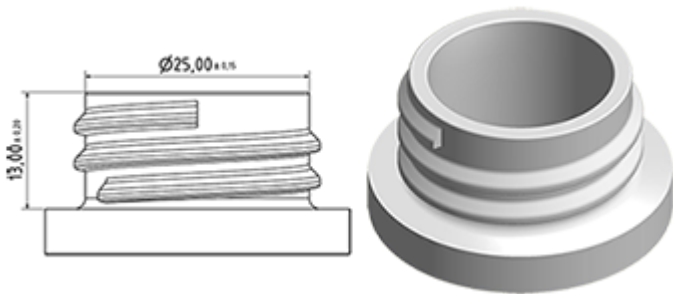

Le pulvérisateur à gâchette SP05 est un modèle entièrement en plastique débitant 1,25 ml par pression. Le SP05 a été conçu pour le confort d'emploi, avec sa Forme ERGONOMIQUE, sa buse et sa gâchette pourvue d'une surface rugueuse pour une utilisation facile. La buse possède DEUX POSITIONS avec pictogramme spray et stop .La forme du spray est régulière et circulaire, sans grosses gouttelettes.

## Données générales

- Référence pour commande : SP05 IN BS255BROUMO
- Débit par pression sur la gâchette : 1.25 ml
- Poids : 22.00 gr
- Couleur :
- Longueur de tube : 255 mm

## Goulot : 28/400

## Vue éclatée

Pos	Description	Matière
1	capot	PP
2	corps	PP
3	Bague	PP
4	Joint	PP/EPE
5	Tube	PP
6	Soupape	PP
7	Piston	PP
8	Buse	PE
9	Gachette	PP
10	Ressort	POM