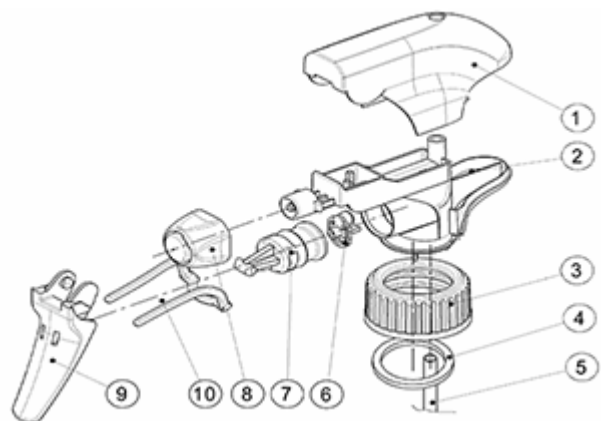

De buis heeft twee posities met verstuiving pictogram en « stop ». De verstuiver vorm is regelmatig en rond, zonder grote druppels.

Algemene informatie

- Bestelnummer : SP05 IN BS255BROUMO
- Verstuiving capaciteit : 1.25 ml
- Gewicht : 22.00 gr
- Kleur :
- Lengte van de buis : 255 mm

Neck : 28/400

Standaard verpakking :

- 370 st. per doos
- Afmetingen : 60 x 40 x 36 cm
- Brutogewicht : 9.14 Kg

Exploded View

| Pos | Beschrijving | Materiaal |
|-----|--------------|-----------|
| 1 | Kap | PP |
| 2 | Lichaam | PP |
| 3 | Ring | PP |
| 4 | Dichting | PP/EPE |
| 5 | Stijgbuis | PP |
| 6 | Klep | PP |
| 7 | Zuiger | PP |
| 8 | Buis | PE |
| 9 | Trekker | PP |
| 10 | Veer | POM |