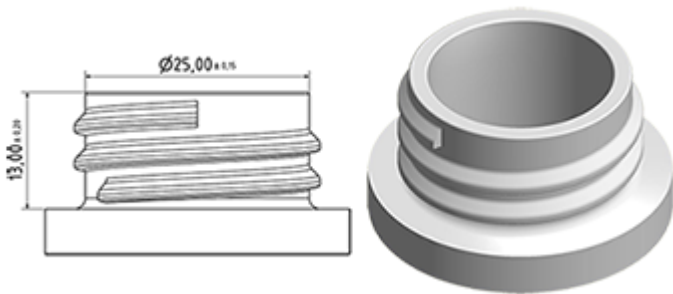

De SP05 verstuiver is helemaal uit plastic en heeft een verstuiving capaciteit van 1.25 ML .

De SP05 verstuiver is gemakkelijk te gebruiken, maar zijn ergonomische vorm en zijn « easy-grip » trekker en buis.

De buis heeft twee posities met verstuiving pictogram en « stop ». De verstuiver vorm is regelmatig en rond, zonder grote druppels.

Algemene informatie

- Bestelnummer : SP05 IN BS255BROUMO
- Verstuiving capaciteit : 1.25 ml
- Gewicht : 22.00 gr
- Kleur :
- Lengte van de buis : 255 mm

Neck : 28/400

Standaard verpakking :

- 370 st. per doos
- Afmetingen : 60 x 40 x 36 cm
- Brutogewicht : 9.14 Kg

Exploded View

| Pos | Beschrijving | Materiaal |
|-----|--------------|-----------|
| 1 | Kap | PP |
| 2 | Lichaam | PP |
| 3 | Ring | PP |
| 4 | Dichting | PP/EPE |
| 5 | Stijgbuis | PP |
| 6 | Klep | PP |
| 7 | Zuiger | PP |
| 8 | Buis | PE |
| 9 | Trekker | PP |
| 10 | Veer | POM |