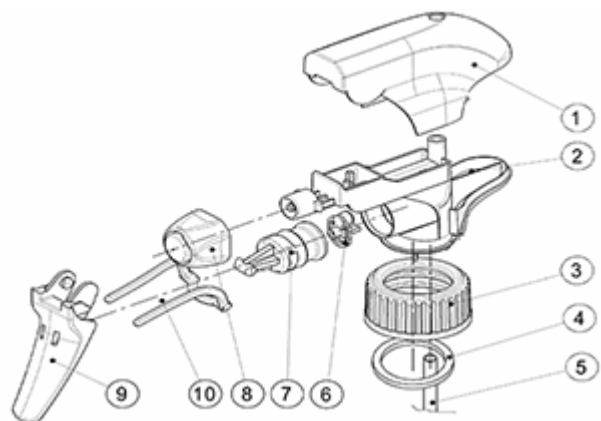

Een schuim buis is ook verkrijgbaar.

Algemene informatie

- Bestelnummer : SP05 IN BS255NBEU
- Verstuiving capaciteit : 1.25 ml
- Gewicht : 22.00 gr
- Kleur :
- Lengte van de buis : 255 mm

Neck : 28/400

Standaard verpakking :

- 370 st. per doos
- Afmetingen : 60 x 40 x 36 cm
- Brutogewicht : 9.14 Kg

Exploded View

Pos	Beschrijving	Materiaal
1	Kap	PP
2	Lichaam	PP
3	Ring	PP
4	Dichting	PP/EPE
5	Stijgbuis	PP
6	Klep	PP
7	Zuiger	PP
8	Buis	PE
9	Trekker	PP
10	Veer	POM