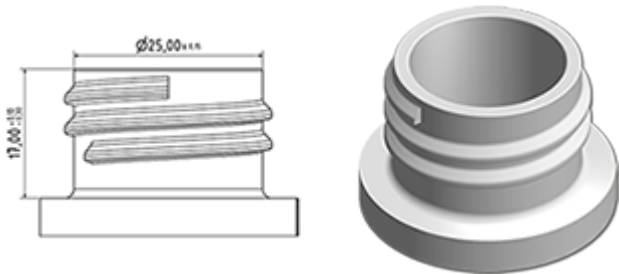

De SP05 verstuiver is helemaal uit plastic en heeft een verstuiving capaciteit van 1.25 ML .

De SP05 verstuiver is gemakkelijk te gebruiken, maar zijn ergonomische vorm en zijn « easy-grip » trekker en buis.

De buis heeft twee posities met verstuiving pictogram en « stop ». De verstuiver vorm is regelmatig en rond, zonder grote druppels.

Algemene informatie

- Bestelnummer : SP05 IN BS255NBLAMO
- Verstuiving capaciteit : 1.25 ml
- Gewicht : 22.00 gr
- Kleur :
- Lengte van de buis : 255 mm

Neck : 28/410

Standaard verpakking :

- 370 st. per doos
- Afmetingen : 60 x 40 x 36 cm
- Brutogewicht : 9.14 Kg

Exploded View

Pos	Beschrijving	Materiaal
1	Kap	PP
2	Lichaam	PP
3	Ring	PP
4	Dichting	PP/EPE
5	Stijgbuis	PP
6	Klep	PP
7	Zuiger	PP
8	Buis	PE
9	Trekker	PP
10	Veer	POM