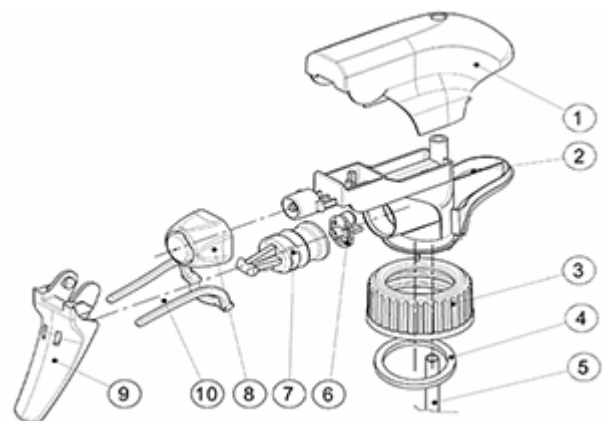

Algemene informatie

- Bestelnummer : SP05 IN BS255NBLAMO
- Verstuiving capaciteit : 1.25 ml
- Gewicht : 22.00 gr
- Kleur :
- Lengte van de buis : 255 mm

Neck : 28/410

Standaard verpakking :

- 370 st. per doos
- Afmetingen : 60 x 40 x 36 cm
- Brutogewicht : 9.14 Kg

Exploded View

Pos	Beschrijving	Materiaal
1	Kap	PP
2	Lichaam	PP
3	Ring	PP
4	Dichting	PP/EPE
5	Stijgbuis	PP
6	Klep	PP
7	Zuiger	PP
8	Buis	PE
9	Trekker	PP
10	Veer	POM

Foto

Media