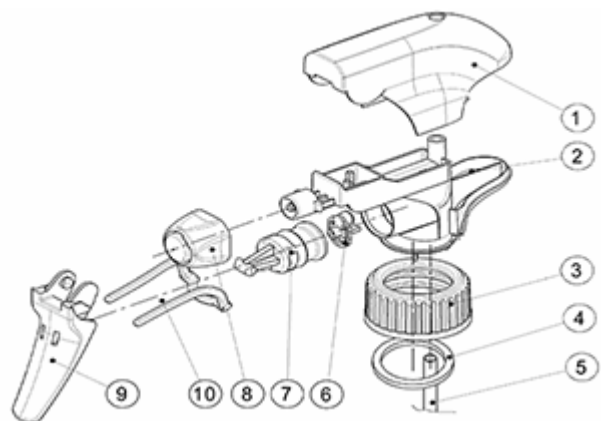

Neck : 28/410

Standaard verpakking :

- 370 st. per doos
- Afmetingen : 60 x 40 x 36 cm
- Brutogewicht : 9.14 Kg

Exploded View

Pos	Beschrijving	Materiaal
1	Kap	PP
2	Lichaam	PP
3	Ring	PP
4	Dichting	PP/EPE
5	Stijgbuis	PP
6	Klep	PP
7	Zuiger	PP
8	Buis	PE
9	Trekker	PP
10	Veer	POM