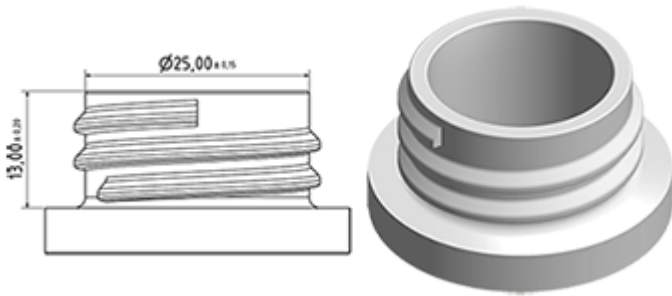

Een schuim buis is ook verkrijgbaar.

Algemene informatie

- **Bestelnummer : SP05 IN BS255NJAU**
- Verstuiving capaciteit : 1.25 ml
- Gewicht : 22.00 gr
- Kleur :
- Lengte van de buis : 255 mm

Foto

Neck : 28/400

Standaard verpakking :

- 370 st. per doos
- Afmetingen : 60 x 40 x 36 cm
- Bruto gewicht : 9.14 Kg

Exploded View

Pos	Beschrijving	Materiaal
1	Kap	PP
2	Lichaam	PP
3	Ring	PP
4	Dichting	PP/EPE
5	Stijgbuis	PP
6	Klep	PP
7	Zuiger	PP
8	Buis	PE
9	Trekker	PP
10	Veer	POM