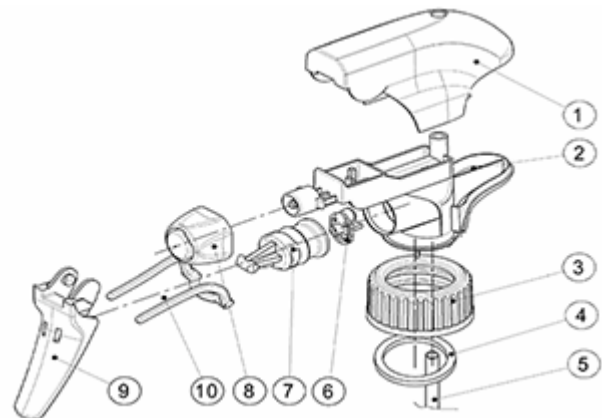

Een schuim buis is ook verkrijgbaar.

Algemene informatie

- **Bestelnummer : SP05 IN BS255NJAU**
- Verstuiving capaciteit : 1.25 ml
- Gewicht : 22.00 gr
- Kleur :
- Lengte van de buis : 255 mm

Foto

Neck : 28/400

Standaard verpakking :

- 370 st. per doos
- Afmetingen : 60 x 40 x 36 cm
- Bruto gewicht : 9.14 Kg

Exploded View

Pos	Beschrijving	Materiaal
1	Kap	PP
2	Lichaam	PP
3	Ring	PP
4	Dichting	PP/EPE
5	Stijgbuis	PP
6	Klep	PP
7	Zuiger	PP
8	Buis	PE
9	Trekker	PP
10	Veer	POM