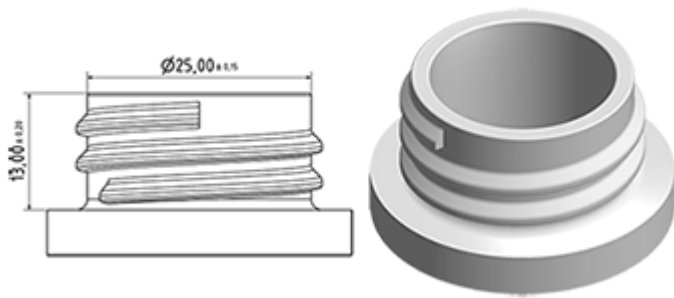

Een schuim buis is ook verkrijgbaar.

Algemene informatie

- **Bestelnummer : SP05 IN BS255NNAT**
- Verstuiving capaciteit : 1.25 ml
- Gewicht : 22.00 gr
- Kleur :
- Lengte van de buis : 255 mm

Foto

Neck : 28/400

Standaard verpakking :

- 370 st. per doos
- Afmetingen : 60 x 40 x 36 cm
- Brutogewicht : 9.14 Kg

Exploded View

Pos	Beschrijving	Materiaal
1	Kap	PP
2	Lichaam	PP
3	Ring	PP
4	Dichting	PP/EPE
5	Stijgbuis	PP
6	Klep	PP
7	Zuiger	PP
8	Buis	PE
9	Trekker	PP
10	Veer	POM