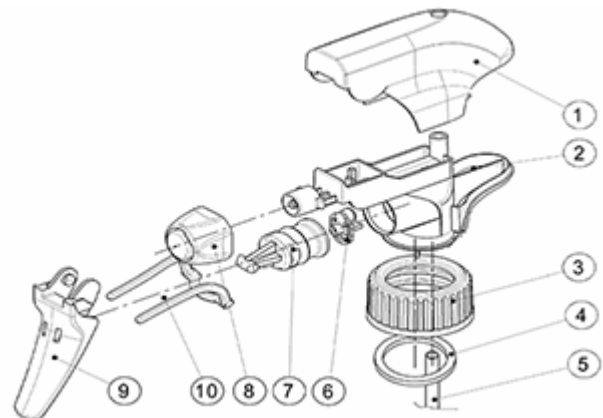

Een schuim buis is ook verkrijgbaar.

Algemene informatie

- **Bestelnummer : SP05 IN BS255NNAT**
- Verstuiving capaciteit : 1.25 ml
- Gewicht : 22.00 gr
- Kleur :
- Lengte van de buis : 255 mm

Foto

Neck : 28/400

Standaard verpakking :

- 370 st. per doos
- Afmetingen : 60 x 40 x 36 cm
- Brutogewicht : 9.14 Kg

Exploded View

Pos	Beschrijving	Materiaal
1	Kap	PP
2	Lichaam	PP
3	Ring	PP
4	Dichting	PP/EPE
5	Stijgbuis	PP
6	Klep	PP
7	Zuiger	PP
8	Buis	PE
9	Trekker	PP
10	Veer	POM