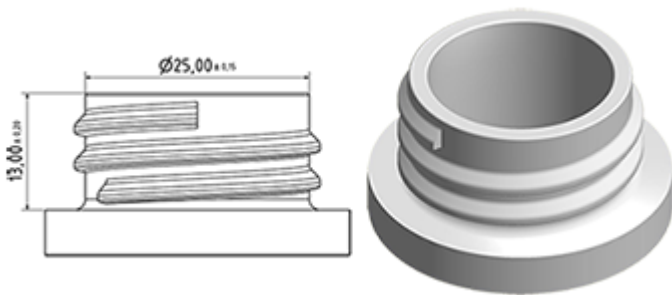

Een schuim buis is ook verkrijgbaar.

Algemene informatie

- **Bestelnummer : SP05 IN BS255NNAT**
- Verstuiving capaciteit : 1.25 ml
- Gewicht : 22.00 gr
- Kleur :
- Lengte van de buis : 255 mm

Foto

Neck : 28/400

Standaard verpakking :

- 370 st. per doos
- Afmetingen : 60 x 40 x 36 cm
- Brutogewicht : 9.14 Kg

Exploded View

Pos	Beschrijving	Materiaal
1	Kap	PP
2	Lichaam	PP
3	Ring	PP
4	Dichting	PP/EPE
5	Stijgbuis	PP
6	Klep	PP
7	Zuiger	PP
8	Buis	PE
9	Trekker	PP
10	Veer	POM