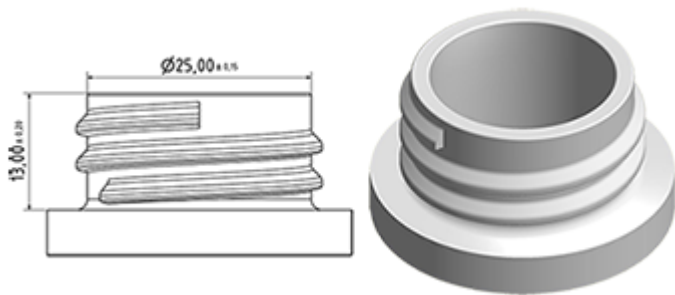

Neck : 28/400

Standaard verpakking :

- 370 st. per doos
- Afmetingen : 60 x 40 x 36 cm
- Bruto gewicht : 9.14 Kg

Exploded View

Pos	Beschrijving	Materiaal
1	Kap	PP
2	Lichaam	PP
3	Ring	PP
4	Dichting	PP/EPE
5	Stijgbuis	PP
6	Klep	PP
7	Zuiger	PP
8	Buis	PE
9	Trekker	PP
10	Veer	POM