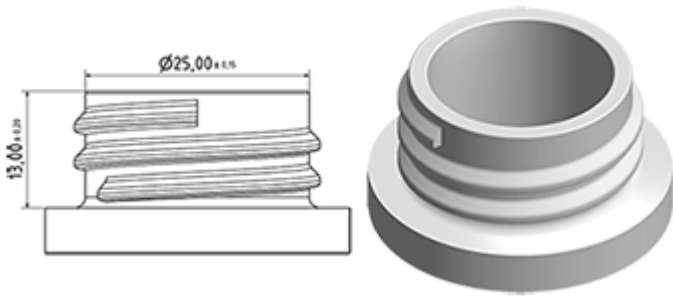

Een schuim buis is ook verkrijgbaar.

Algemene informatie

- **Bestelnummer : SP05 IN BS255NROU**
- Verstuiving capaciteit : 1.25 ml
- Gewicht : 22.00 gr
- Kleur :
- Lengte van de buis : 255 mm

Foto

Neck : 28/400

Standaard verpakking :

- 370 st. per doos
- Afmetingen : 60 x 40 x 36 cm
- Bruto gewicht : 9.14 Kg

Exploded View

Pos	Beschrijving	Materiaal
1	Kap	PP
2	Lichaam	PP
3	Ring	PP
4	Dichting	PP/EPE
5	Stijgbuis	PP
6	Klep	PP
7	Zuiger	PP
8	Buis	PE
9	Trekker	PP
10	Veer	POM