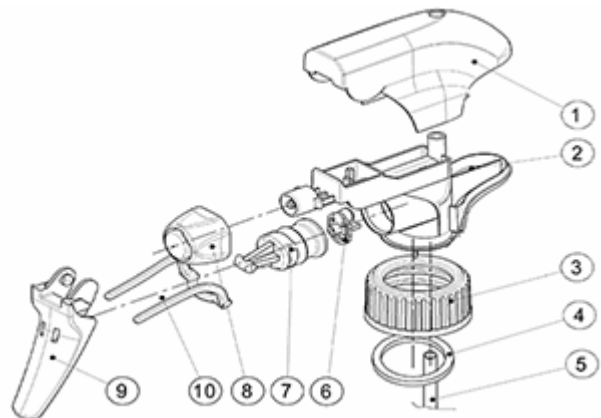

Een schuim buis is ook verkrijgbaar.

Algemene informatie

- **Bestelnummer : SP05 IN BS255NROU**
- Verstuiving capaciteit : 1.25 ml
- Gewicht : 22.00 gr
- Kleur :
- Lengte van de buis : 255 mm

Foto

Neck : 28/400

Standaard verpakking :

- 370 st. per doos
- Afmetingen : 60 x 40 x 36 cm
- Bruto gewicht : 9.14 Kg

Exploded View

Pos	Beschrijving	Materiaal
1	Kap	PP
2	Lichaam	PP
3	Ring	PP
4	Dichting	PP/EPE
5	Stijgbuis	PP
6	Klep	PP
7	Zuiger	PP
8	Buis	PE
9	Trekker	PP
10	Veer	POM