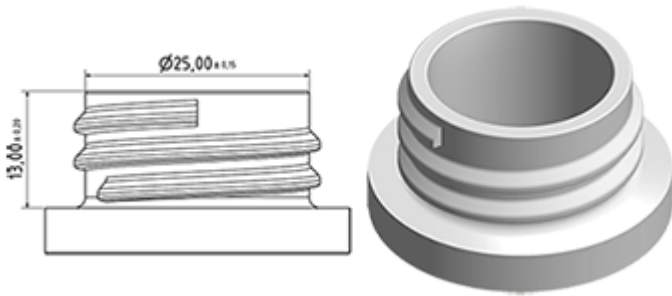

Een schuim buis is ook verkrijgbaar.

Algemene informatie

- **Bestelnummer : SP05 IN BS255NVER**
- Verstuiving capaciteit : 1.25 ml
- Gewicht : 22.00 gr
- Kleur :
- Lengte van de buis : 255 mm

Foto

Neck : 28/400

Standaard verpakking :

- 370 st. per doos
- Afmetingen : 60 x 40 x 36 cm
- Bruto gewicht : 9.14 Kg

Exploded View

Pos	Beschrijving	Materiaal
1	Kap	PP
2	Lichaam	PP
3	Ring	PP
4	Dichting	PP/EPE
5	Stijgbuis	PP
6	Klep	PP
7	Zuiger	PP
8	Buis	PE
9	Trekker	PP
10	Veer	POM