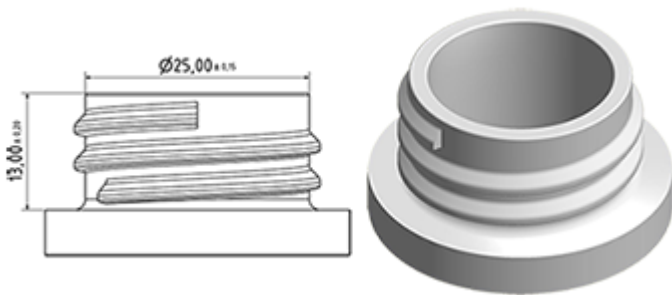

Neck : 28/400

Standaard verpakking :

- 370 st. per doos
- Afmetingen : 60 x 40 x 36 cm
- Bruto gewicht : 9.14 Kg

Exploded View

Pos	Beschrijving	Materiaal
1	Kap	PP
2	Lichaam	PP
3	Ring	PP
4	Dichting	PP/EPE
5	Stijgbuis	PP
6	Klep	PP
7	Zuiger	PP
8	Buis	PE
9	Trekker	PP
10	Veer	POM