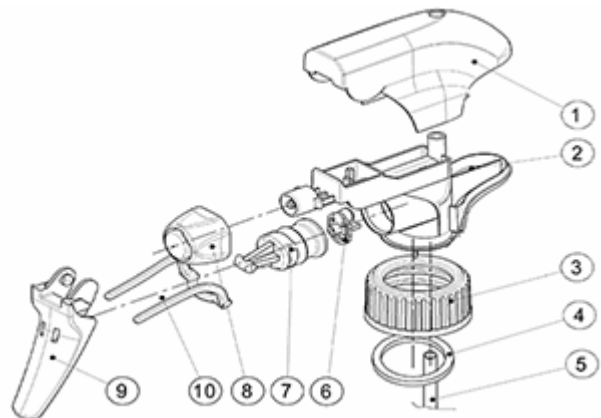

De SP05 verstuiver is helemaal uit plastic en heeft een verstuiving capaciteit van 1.25 ML. De SP05 verstuiver is gemakkelijk te gebruiken, maar zijn ergonomische vorm en zijn «easy-grip» trekker en buis. De buis heeft twee posities met verstuiving pictogram en « stop ». De verstuiver vorm is regelmatig en rond, zonder grote druppels.

Een schuim buis is ook verkrijgbaar.

De SP05 verstuiver is helemaal uit plastic en heeft een verstuiving capaciteit van 1.25 ML. De SP05 verstuiver is gemakkelijk te gebruiken, maar zijn ergonomische vorm en zijn «easy-grip» trekker en buis. De buis heeft twee posities met verstuiving pictogram en « stop ». De verstuiver vorm is regelmatig en rond, zonder grote druppels.

Een schuim buis is ook verkrijgbaar.

Algemene informatie

- **Bestelnummer : SP05 IN BS255NVER**
- Verstuiving capaciteit : 1.25 ml
- Gewicht : 22.00 gr
- Kleur :
- Lengte van de buis : 255 mm

Foto

Neck : 28/400

Standaard verpakking :

- 370 st. per doos
- Afmetingen : 60 x 40 x 36 cm
- Bruto gewicht : 9.14 Kg

Exploded View

Pos	Beschrijving	Materiaal
1	Kap	PP
2	Lichaam	PP
3	Ring	PP
4	Dichting	PP/EPE
5	Stijgbuis	PP
6	Klep	PP
7	Zuiger	PP
8	Buis	PE
9	Trekker	PP
10	Veer	POM