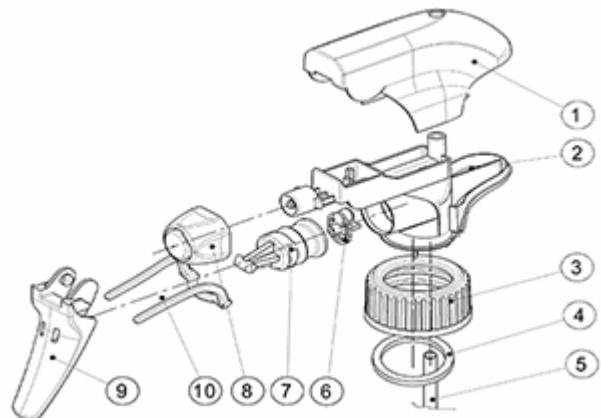

De SP05 verstuiver is gemakkelijk te gebruiken, maar zijn ergonomische vorm en zijn « easy-grip » trekker en buis.

De buis heeft twee posities met verstuiving pictogram en « stop ». De verstuiver vorm is regelmatig en rond, zonder grote druppels.

Algemene informatie

- **Bestelnummer : SP05 IN BS255NVERMO**
- Verstuiving capaciteit : 1.25 ml
- Gewicht : 22.00 gr
- Kleur :
- Lengte van de buis : 255 mm

Foto

Neck : 28/400

Standaard verpakking :

- 370 st. per doos
- Afmetingen : 60 x 40 x 36 cm
- Bruto gewicht : 9.14 Kg

Exploded View

Pos	Beschrijving	Materiaal
1	Kap	PP
2	Lichaam	PP
3	Ring	PP
4	Dichting	PP/EPE
5	Stijgbuis	PP
6	Klep	PP
7	Zuiger	PP
8	Buis	PE
9	Trekker	PP
10	Veer	POM

Media