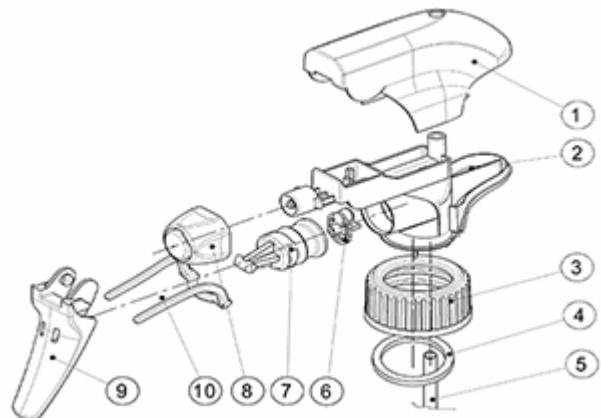

De SP05 verstuiver is gemakkelijk te gebruiken, maar zijn ergonomische vorm en zijn « easy-grip » trekker en buis.

De buis heeft twee posities met verstuiving pictogram en « stop ». De verstuiver vorm is regelmatig en rond, zonder grote druppels.

Algemene informatie

- **Bestelnummer : SP05 IN BS255NVERMO**
- Verstuiving capaciteit : 1.25 ml
- Gewicht : 22.00 gr
- Kleur :
- Lengte van de buis : 255 mm

Neck : 28/400

Standaard verpakking :

- 370 st. per doos
- Afmetingen : 60 x 40 x 36 cm
- Brutogewicht : 9.14 Kg

Foto

Exploded View

Pos	Beschrijving	Materiaal
1	Kap	PP
2	Lichaam	PP
3	Ring	PP
4	Dichting	PP/EPE
5	Stijgbuis	PP
6	Klep	PP
7	Zuiger	PP
8	Buis	PE
9	Trekker	PP
10	Veer	POM

Media