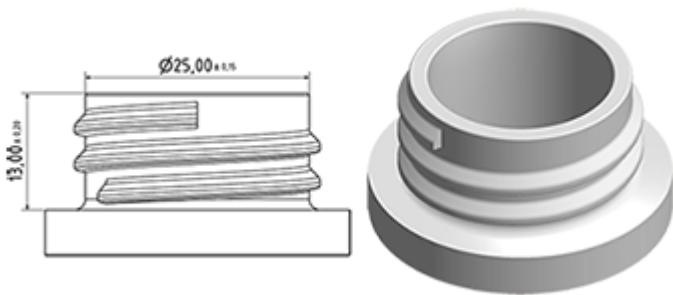

De buis heeft twee posities met verstuiving pictogram en « stop ». De verstuiver vorm is regelmatig en rond, zonder grote druppels.

De SP05 verstuiver is helemaal uit plastic en heeft een verstuiving capaciteit van 1.25 ML .

De SP05 verstuiver is gemakkelijk te gebruiken, maar zijn ergonomische vorm en zijn « easy-grip » trekker en buis.

De buis heeft twee posities met verstuiving pictogram en « stop ». De verstuiver vorm is regelmatig en rond, zonder grote druppels.

Algemene informatie

- **Bestelnummer : SP05 IN BS255NVERMO**
- Verstuiving capaciteit : 1.25 ml
- Gewicht : 22.00 gr
- Kleur :
- Lengte van de buis : 255 mm

Foto

Neck : 28/400

Standaard verpakking :

- 370 st. per doos
- Afmetingen : 60 x 40 x 36 cm
- Bruto gewicht : 9.14 Kg