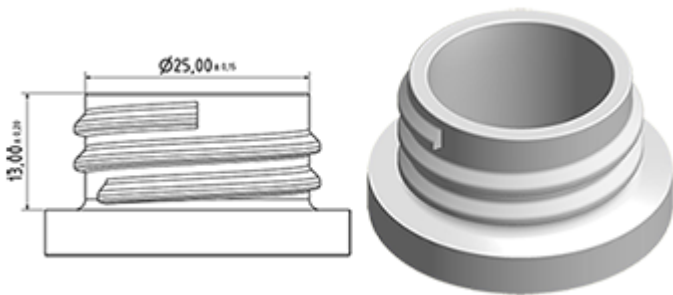

De SP05 verstuiver is helemaal uit plastic en heeft een verstuiving capaciteit van 1.25 ML .

De SP05 verstuiver is gemakkelijk te gebruiken, maar zijn ergonomische vorm en zijn « easy-grip » trekker en buis.

De buis heeft twee posities met verstuiving pictogram en « stop ». De verstuiver vorm is regelmatig en rond, zonder grote druppels.

De SP05 verstuiver is helemaal uit plastic en heeft een verstuiving capaciteit van 1.25 ML .

De SP05 verstuiver is gemakkelijk te gebruiken, maar zijn ergonomische vorm en zijn « easy-grip » trekker en buis.

De buis heeft twee posities met verstuiving pictogram en « stop ». De verstuiver vorm is regelmatig en rond, zonder grote druppels.

Algemene informatie

- **Bestelnummer : SP05 IN BS255NVERMO**
- Verstuiving capaciteit : 1.25 ml
- Gewicht : 22.00 gr
- Kleur :
- Lengte van de buis : 255 mm

Neck : 28/400

Standaard verpakking :

- 370 st. per doos
- Afmetingen : 60 x 40 x 36 cm
- Brutogewicht : 9.14 Kg