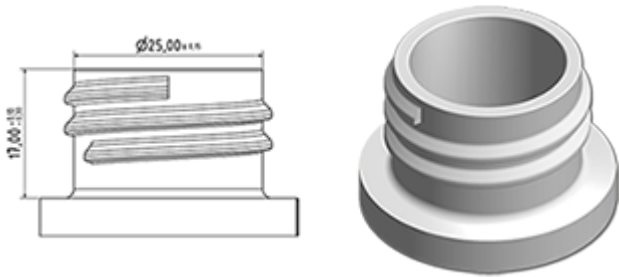

Einzel-Schraubverschluss mit Dichtung EPE

Allgemeine Informationen

- Bestellnummer : TA327PE BH BLA
- Gewicht : 3.00 gr
- Farbe : weiß
- Abmessungen : Durchmesser 31 mm / Höhe 19 mm

Hals : 28/410

Foto

Standard Verpackung :

- 3500 St. pro Kiste
- Abmessungen : 60 x 40 x 31 cm
- Bruttogewicht : 11.28 Kg

Rohstoffe

Pos	Beschreibung	Rohstoffe
1	Cap	PP
2	Dichtung	EPE