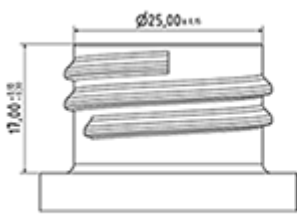

Simple bouchon à visser avec joint en EPE

Données générales

- Référence pour commande : TA327PE BH BLA
- Poids : 3.00 gr
- Couleur : Blanc
- Dimensions : diamètre 31 mm / hauteur 19 mm

Goulot : 28/410

Photo

Emballage standard :

- 3500 pièces par carton
- Dimensions : 60 x 40 x 31 cm
- Poids brut : 11.28 Kg

Matières

Pos	Description	Matière
1	Bouchon	PP
2	Joint	EPE