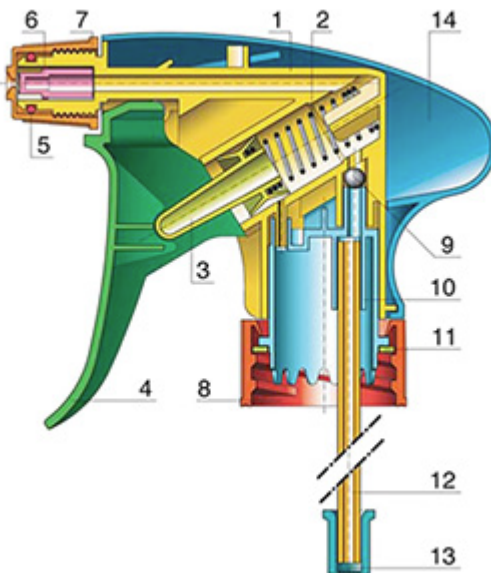

Le pulvérisateur à gâchette VELLA est un modèle robuste polyvalent débitant 1,3 ml par pression. VELLA a été conçu pour le confort d'emploi, avec une forme arrondie et ergonomique et une gâchette large. La gâchette a une surface rugueuse facilitant l'utilisation avec des mains mouillées ou avec des gants. Par sa construction robuste, VELLA convient pour de nombreuses applications: vaporisation de produits industriels et de grandes consommations, la pulvérisation générale dans la maison et le jardin et dans le nettoyage professionnel. Il est complètement étanche et peut être monté directement sur des flacons remplis de produit. La buse est réglable du fin brouillard au jet direct. Le tube plongeur a un filtre au bout. Une buse mousse est également disponible.

Données générales

- Référence pour commande : VELLA BH265BEBE
- Débit par pression sur la gâchette : 1.3 ml
- Poids : 35.00 gr
- Couleur :
- Longueur de tube : 265 mm

Goulot : 28/410

Emballage standard :

- 400 pièces par carton
- Dimensions : 57 x 39 x 55 cm
- Poids brut : 15.25 Kg

Vue éclatée

Pos	Description	Matière
1	corps	PP
2	Ressort	acier inox 304
3	Piston	PP
4	Gachette	PP
4	Gachette	PP
5	O-ring	NBR
6	Valve	POM
7	Buse	PP
8	Bague	PP
9	Bille	acier inox 304
10	connection	PP
11	Joint	PP/EPE
12	Tube	PE
13	Filtre	PP
14	corps	PP