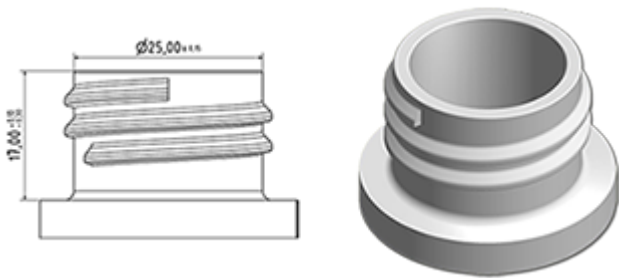

Le pulvérisateur à gâchette VELLA est un modèle robuste polyvalent débitant 1,3 ml par pression. VELLA a été conçu pour le confort d'emploi, avec une forme arrondie et ergonomique et une gâchette large. La gâchette a une surface rugueuse facilitant l'utilisation avec des mains mouillées ou avec des gants. Par sa construction robuste, VELLA convient pour de nombreuses applications: vaporisation de produits industriels et de grandes consommations, la pulvérisation générale dans la maison et le jardin et dans le nettoyage professionnel. Il est complètement étanche et peut être monté directement sur des flacons remplis de produit. La buse est réglable du fin brouillard au jet direct. Le tube plongeur a un filtre au bout. Une buse mousse est également disponible.

Données générales

- Référence pour commande : VELLA BH265BEBE
- Débit par pression sur la gâchette : 1.3 ml
- Poids : 35.00 gr
- Couleur :
- Longueur de tube : 265 mm

Goulot : 28/410

Emballage standard :

- 400 pièces par carton
- Dimensions : 57 x 39 x 55 cm
- Poids brut : 15.25 Kg

Vue éclatée

Pos	Description	Matière
1	corps	PP
2	Ressort	acier inox 304
3	Piston	PP
4	Gachette	PP
4	Gachette	PP
5	O-ring	NBR
6	Valve	POM
7	Buse	PP
8	Bague	PP
9	Bille	acier inox 304
10	connection	PP
11	Joint	PP/EPE
12	Tube	PE
13	Filtre	PP
14	corps	PP